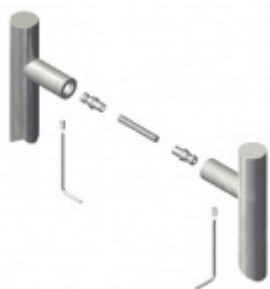

## Dveřní madlo Südmetail Kreta II, Černá ocel Délka 1000 mm / LA 970 mm

ID produktu: 19371

Dveřní madlo rovné

Rozměr trubky 30x30 mm

Materiál : Nerez se speciální povrchovou úpravou černá ocel. Na dotek jemně hrubý metalický povrch dodává kování nevšední luxusní vzhled.

K madlu je potřeba vybrat odpovídající spojovací materiál v příslušenství.

**Vaše cena bez DPH**

**7 155 Kč**

Vaše cena s DPH

8 657,55 Kč

Zobrazit produkt

# PŘÍSLUŠENSTVÍ

**Párové propojení madel  
Südmetall (dřevo,  
plast, hliník)**

Süd-Metall

---

**OD 630 Kč**

5 pracovních dní

**Párové propojení madel  
Südmetall (sklo)**

Süd-Metall