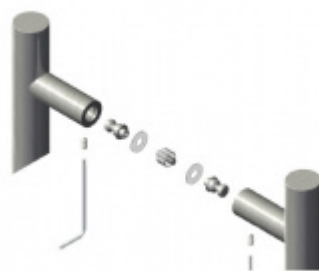

## Dveřní madlo Südmetail Kreta II, Černá ocel Délka 1000 mm / LA 970 mm

ID produktu: 19371

Dveřní madlo rovné

Rozměr trubky 30x30 mm

Materiál : Nerez se speciální povrchovou úpravou černá ocel. Na dotek jemně hrubý metalický povrch dodává kování nevšední luxusní vzhled.

# PŘÍSLUŠENSTVÍ

**Párové propojení madel  
Südmetall (dřevo,  
plast, hliník)**

Süd-Metall

---

**OD 630 Kč**

5 pracovních dní

**Párové propojení madel  
Südmetall (sklo)**

Süd-Metall