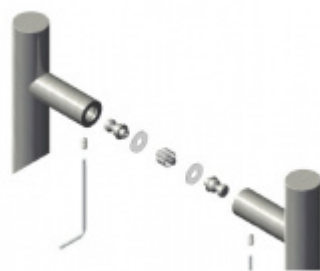

Produktový list

platný k 6. 10. 2024

luxusnikovani.cz
DELIVERED BY EFB

Dveřní madlo Südmetal Kreta II, Černá ocel Délka 1000 mm / LA 970 mm

ID produktu: 19371

Dveřní madlo rovné

Rozměr trubky 30x30 mm

Materiál : Nerez se speciální povrchovou úpravou černá ocel. Na dotek jemně hrubý metalický povrch dodává kování nevšední luxusní vzhled.

K madlu je potřeba vybrat odpovídající spojovací materiál v příslušenství.

Vaše cena bez DPH

304,47 €

Vaše cena s DPH

368,41 €

Zobrazit produkt

PŘÍSLUŠENSTVÍ

Párové propojení madel Südmetall (dřevo, plast, hliník)

Süd-Metall

OD 26,81 €

5 pracovních dní

Párové propojení madel Südmetall (sklo)

Süd-Metall

OD 29,79 €

5 pracovních dní

Skryté, jednostranné upevnění madel Südmetall (dřevo, plast, hliník)