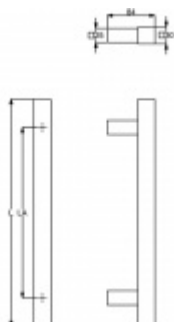

Vaše cena bez DPH

343,74 €

Vaše cena s DPH

415,93 €

Zobrazit produkt