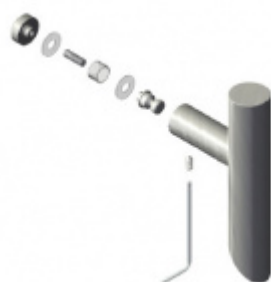

**Jednostranné upevnění
madel Südmetall (sklo)**

Süd-Metall

OD OD 670 Kč

5 pracovních dní