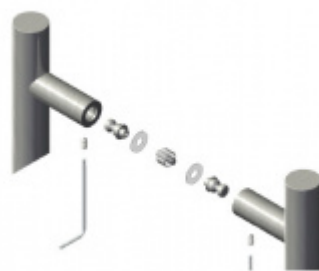

Dveřní madlo Südmetail San Domino, Černá ocel Délka 1000 mm / LA 700 mm

ID produktu: 19377

Dveřní madlo rovné

Rozměr trubky 30x30 mm

Materiál : Nerez se speciální povrchovou úpravou černá ocel. Na dotek jemně hrubý metalický povrch dodává kování nevšední luxusní vzhled.

K madlu je potřeba vybrat odpovídající spojovací materiál v příslušenství.

Vaše cena bez DPH

6 193 Kč

Vaše cena s DPH

7 493,53 Kč

Zobrazit produkt

PŘÍSLUŠENSTVÍ

**Párové propojení madel
Südmetall (dřevo,
plast, hliník)**

Süd-Metall

OD 630 Kč

5 pracovních dní

**Párové propojení madel
Südmetall (sklo)**

Süd-Metall

OD 700 Kč

5 pracovních dní

**Skryté, jednostranné
upevnění madel
Südmetall (dřevo,
plast, hliník)**