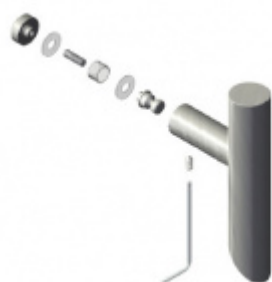

## Dveřní madlo Südmetail San Domino, Černá ocel Délka 800 mm / LA 600 mm

ID produktu: 19378

Dveřní madlo rovné

Rozměr trubky 30x30 mm

Materiál : Nerez se speciální povrchovou úpravou černá ocel. Na dotek jemně hrubý metalický povrch dodává kování nevšední luxusní vzhled.

**Jednostranné upevnění  
madel Südmetall (sklo)**

Süd-Metall

---

**OD OD 28,51 €**

5 pracovních dní

**Skryté, jednostranné  
upevnění madel  
Südmetall ECO (dřevo,  
plast, hliník)**

Süd-Metall

---