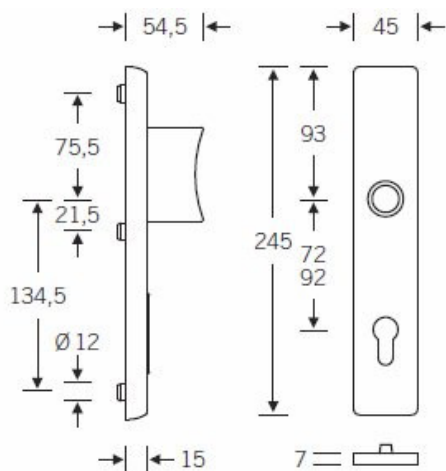

Klasifikace: 4. bezpečnostní třída dle EN 1906 (29-3/13) - provedení se štítkem na vnitřní straně

Klasifikace: 2. bezpečnostní třída dle EN 1906 (29-2/13) - provedení s rozetami na vnitřní straně

Kování se vyrábí v masivní nerezí nebo eloxovaném hliníku.

Čtyřhran: 8 mm nebo 10 mm

Rozteč zámku: 72 mm nebo 92 mm.

Přesah cylindrické vložky může být v rozmezí 8-15 mm.

V ceně sady je kompletní vybavení: vnější štít s koulí nebo klikou, spojovací šrouby, čtyřhran + interiérová klika model FSB 1107. U bronzového kování je standardně klika FSB 1023.

Akční cena platí pro model: Rozteč 92 mm, klika/koule, nerez kartáčovaná

Vaše cena bez DPH

389,23 €

Vaše cena s DPH

470,97 €

TECHNICKÉ DETAILY

→ | 56 | ←

Provedení se štítkem