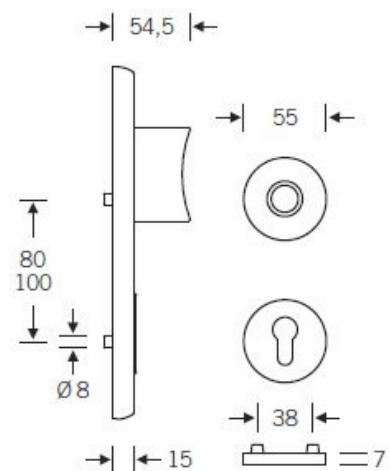

Klasifikace: 4. bezpečnostní třída dle EN 1906 (29-3/13) - provedení se štítkem na vnitřní straně

Klasifikace: 2. bezpečnostní třída dle EN 1906 (29-2/13) - provedení s rozetami na vnitřní straně

Kování se vyrábí v masivní nerezí nebo eloxovaném hliníku.

Čtyřhran: 8 mm nebo 10 mm

Rozteč zámku: 72 mm nebo 92 mm.

Přesah cylindrické vložky může být v rozmezí 8-15 mm.

V ceně sady je kompletní vybavení: vnější štít s koulí nebo klikou, spojovací šrouby, čtyřhran + interiérová klika model FSB 1107. U bronzového kování je standardně klika FSB 1023.

Akční cena platí pro model: Rozteč 92 mm, klika/koule, nerez kartáčovaná

Vaše cena bez DPH

389,23 €

Vaše cena s DPH

470,97 €

TECHNICKÉ DETAILY

→ | 56 | ←

Provedení se štítkem