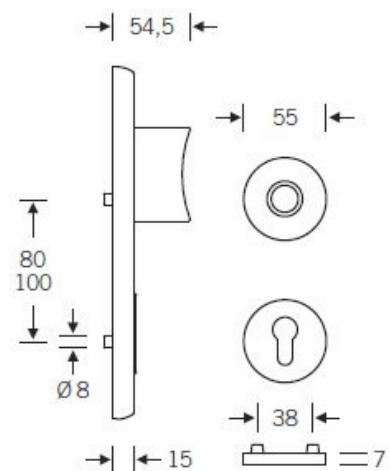

Klasifikace: 2. bezpečnostní třída dle EN 1906 (29-2/13) - provedení s rozetami na vnitřní straně

Kování se vyrábí v masivní nerez nebo eloxovaném hliníku.

Čtyřhran: 8 mm nebo 10 mm

Rozteč zámku: 72 mm nebo 92 mm.

Přesah cylindrické vložky může být v rozmezí 8-15 mm.

V ceně sady je kompletní vybavení: vnější štít s koulí nebo klikou, spojovací šrouby, čtyřhran + interiérová klika model FSB 1107. U bronzového kování je standardně klika FSB 1023.

Akční cena platí pro model: Rozteč 92 mm, klika/koule, nerez kartáčovaná

Vaše cena bez DPH

343,62 €

Vaše cena s DPH

415,78 €

TECHNICKÉ DETAILY

→ | 56 | ←

Provedení se štítkem