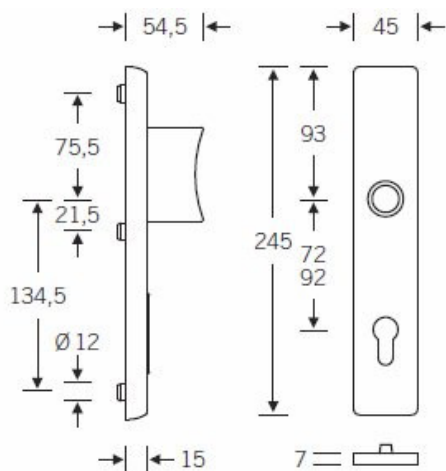

Klasifikace: 2. bezpečnostní třída dle EN 1906 (29-2/13) - provedení s rozetami na vnitřní straně

Kování se vyrábí v masivní nerez nebo eloxovaném hliníku.

Čtyřhran: 8 mm nebo 10 mm

Rozteč zámku: 72 mm nebo 92 mm.

Přesah cylindrické vložky může být v rozmezí 8-15 mm.

V ceně sady je kompletní vybavení: vnější štít s koulí nebo klikou, spojovací šrouby, čtyřhran + interiérová klika model FSB 1107. U bronzového kování je standardně klika FSB 1023.

Akční cena platí pro model: Rozteč 92 mm, klika/koule, nerez kartáčovaná

Vaše cena bez DPH

343,62 €

Vaše cena s DPH

415,78 €

TECHNICKÉ DETAILY

→ | 56 | ←

Provedení se štítkem