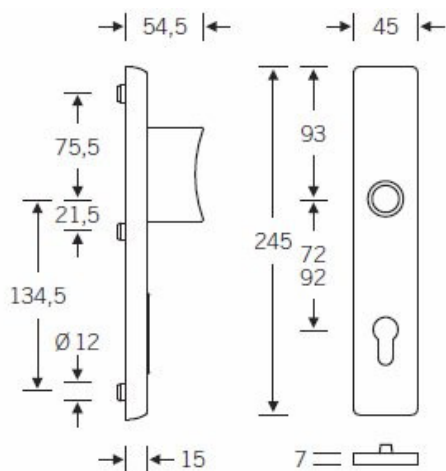

Klasifikace: 2. bezpečnostní třída dle EN 1906 (29-2/13) - provedení s rozetami na vnitřní straně

Kování se vyrábí v masivní nerez nebo eloxovaném hliníku.

Čtyřhran: 8 mm nebo 10 mm

Rozteč zámku: 72 mm nebo 92 mm.

Přesah cylindrické vložky může být v rozmezí 8-15 mm.

V ceně sady je kompletní vybavení: vnější štít s koulí nebo klikou, spojovací šrouby, čtyřhran + interiérová klika model FSB 1107. U bronzového kování je standardně klika FSB 1023.

Akční cena platí pro model: Rozteč 92 mm, klika/koule, nerez kartáčovaná

Vaše cena bez DPH

216,6 €

Vaše cena s DPH

262,08 €

TECHNICKÉ DETAILY

→ | 56 | ←

Provedení se štítkem