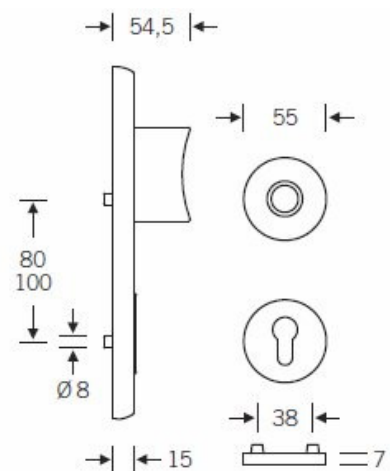

Klasifikace: 2. bezpečnostní třída dle EN 1906 (29-2/13) - provedení s rozetami na vnitřní straně

Kování se vyrábí v masivní nerez nebo eloxovaném hliníku.

Čtyřhran: 8 mm nebo 10 mm

Rozteč zámku: 72 mm nebo 92 mm.

Přesah cylindrické vložky může být v rozmezí 8-15 mm.

V ceně sady je kompletní vybavení: vnější štít s koulí nebo klikou, spojovací šrouby, čtyřhran + interiérová klika model FSB 1107. U bronzového kování je standardně klika FSB 1023.

Akční cena platí pro model: Rozteč 92 mm, klika/koule, nerez kartáčovaná

Vaše cena bez DPH

216,6 €

Vaše cena s DPH

262,08 €

TECHNICKÉ DETAILY

→ | 56 | ←

Provedení se štítkem