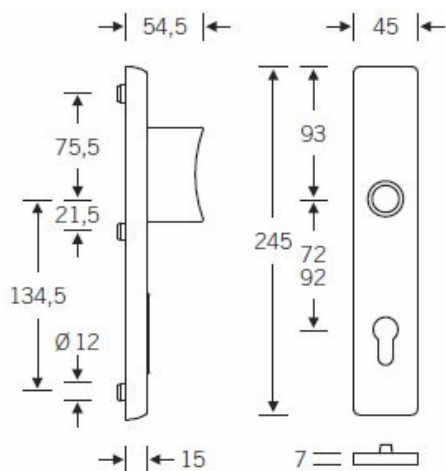

Klasifikace: 4. bezpečnostní třída dle EN 1906 (29-3/13) - provedení se štítkem na vnitřní straně

Klasifikace: 2. bezpečnostní třída dle EN 1906 (29-2/13) - provedení s rozetami na vnitřní straně

Kování se vyrábí v masivní nerez nebo eloxovaném hliníku.

Čtyřhran: 8 mm nebo 10 mm

Rozteč zámku: 72 mm nebo 92 mm.

Přesah cylindrické vložky může být v rozmezí 8-15 mm.

V ceně sady je kompletní vybavení: vnější štít s koulí nebo klikou, spojovací šrouby, čtyřhran + interiérová klika model FSB 1107. U bronzového kování je standardně klika FSB 1023.

Akční cena platí pro model: Rozteč 92 mm, klika/koule, nerez kartáčovaná

Vaše cena bez DPH

289,79 €

Vaše cena s DPH

350,64 €

TECHNICKÉ DETAILY

→ | 56 | ←

Provedení se štítkem