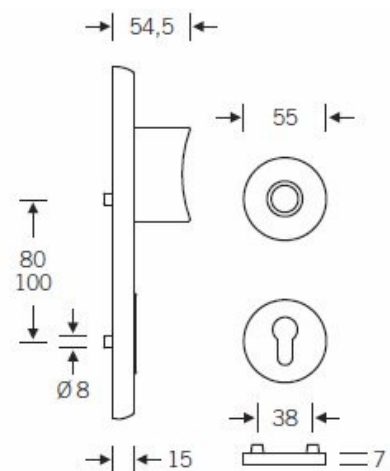

Klasifikace: 4. bezpečnostní třída dle EN 1906 (29-3/13) - provedení se štítkem na vnitřní straně

Klasifikace: 2. bezpečnostní třída dle EN 1906 (29-2/13) - provedení s rozetami na vnitřní straně

Kování se vyrábí v masivní nerez nebo eloxovaném hliníku.

Čtyřhran: 8 mm nebo 10 mm

Rozteč zámku: 72 mm nebo 92 mm.

Přesah cylindrické vložky může být v rozmezí 8-15 mm.

V ceně sady je kompletní vybavení: vnější štít s koulí nebo klikou, spojovací šrouby, čtyřhran + interiérová klika model FSB 1107. U bronzového kování je standardně klika FSB 1023.

Akční cena platí pro model: Rozteč 92 mm, klika/koule, nerez kartáčovaná

Vaše cena bez DPH

289,79 €

Vaše cena s DPH

350,64 €

TECHNICKÉ DETAILY

→ | 56 | ←

Provedení se štítkem