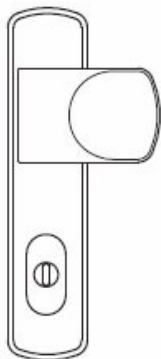

FSB 73 7385 bezpečnostní kování, klika/koule, 4. bezp. třída Eloxovaný hliník, 72 mm, s rozetami (pouze 2. bezp.třída)

FSB

ID produktu: 1952

Bezpečnostní kování pro vstupní dveře s ochranným překrytím cylindrické vložky

Čtyřhran: 8 mm nebo 10 mm

Rozteč zámku: 72 mm nebo 92 mm.

Přesah cylindrické vložky může být v rozmezí 8-15 mm.

V ceně sady je kompletní vybavení: vnější štít s koulí nebo klikou, spojovací šrouby, čtyřhran + interiérová klika model FSB 1107. U bronzového kování je standardně klika FSB 1023.

Akční cena platí pro model: Rozteč 92 mm, klika/koule, nerez kartáčovaná

Vaše cena bez DPH

289,79 €

Vaše cena s DPH

350,64 €

TECHNICKÉ DETAILY

→ | 56 | ←

Provedení se štítkem

Provedení s rozetami

PŘÍSLUŠENSTVÍ

**Automatický,
samozamykací zámek
Winkhaus autoLock
AV3**

Winkhaus

OD 211,49 €

Termín bude prověřen u
dodavatele

**Cylindrická vložka
Winkhaus - XR - třída 3**

Winkhaus