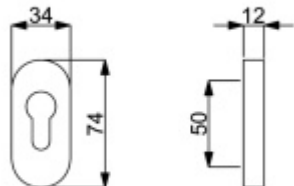

Oválná rozeta pro vložku, TopSpeed, nerez/černá

Samostatná rozeta pro vložku kompatibilní se systémem TopSpeed na oválných rozetách

Rozměr rozety: 74 x 34 x 10 mm

Materiál: nerez kartáčovaná nebo povrchové úpravy

Nerez kartáčovaná

[Oválná rozeta pro vložku, TopSpeed, nerez/černá
Nerez kartáčovaná](#)

DETAIL

Termín bude prověřen u dodavatele **240 Kč bez DPH**
290,4 Kč s DPH

Černá

[Oválná rozeta pro vložku, TopSpeed, nerez/černá
Černá](#)

DETAIL

Termín bude prověřen u dodavatele **455 Kč bez DPH**
550,55 Kč s DPH

Černá ocel

[Oválná rozeta pro vložku, TopSpeed, nerez/černá
Černá ocel](#)

DETAIL

Termín bude prověřen u dodavatele **445 Kč bez DPH**
538,46 Kč s DPH