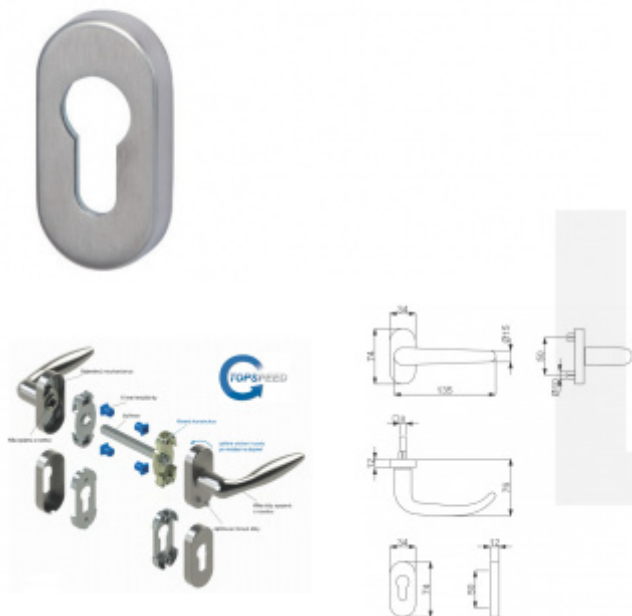

Produktový list

platný k 1. 7. 2024

luxusnikovani.cz
DELIVERED BY EFB

Klika s úzkou rozetou Südmetal Madrid-R, TopSpeed 1/2 sady levá

ID produktu: 19567

Kování na rámové dveře s vysokým zatížením.

Klika je pevně spojená s rozetou a pružinou.

Kování je klasifikováno dle EN 1906 ve 4. objektové třídě.

System TopSpeed umožňuje velmi jednoduchou a stabilní montáž eliminující chybu.

Uvedená cena je za sadu dle provedení včetně zámkové rozety.

Rozměr rozety: 74 x 34 x 10 mm

Rozměry kliky: průměr 23 mm, délka 130 mm

Materiál: nerez kartáčovaná

Vaše cena bez DPH

1 258 Kč

Vaše cena s DPH

1 522,18 Kč

Zobrazit produkt

PŘÍSLUŠENSTVÍ