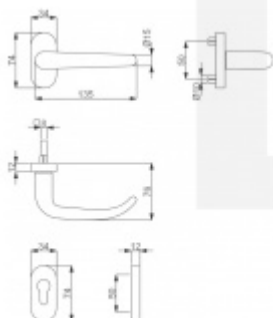

Produktový list

platný k 30. 9. 2024

luxusnikovani.cz
DELIVERED BY EFB

Klika s úzkou rozetou Súdmetall Madrid-R, TopSpeed 1/2 sady levá

ID produktu: 19567

Kování na rámové dveře s vysokým zatížením.

Klika je pevně spojená s rozetou a pružinou.

Kování je klasifikováno dle EN 1906 ve 4. objektové třídě.

System TopSpeed umožňuje velmi jednoduchou a stabilní montáž eliminující chybu.

Uvedená cena je za sadu dle provedení včetně zámkové rozety.

Rozměr rozety: 74 x 34 x 10 mm

Rozměry kliky: průměr 23 mm, délka 130 mm

Materiál: nerez kartáčovaná

Vaše cena bez DPH

53,53 €

Vaše cena s DPH

64,77 €

Zobrazit produkt

PŘÍSLUŠENSTVÍ