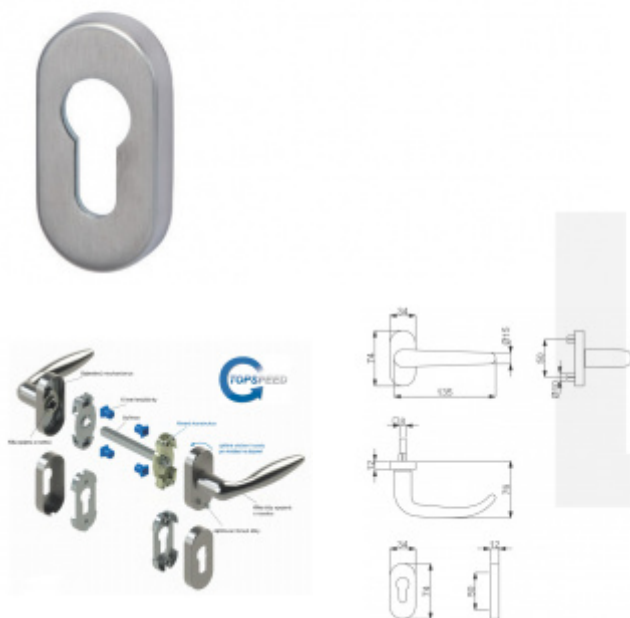

Produktový list

platný k 1. 7. 2024

luxusnikovani.cz
DELIVERED BY EFB

Klika s úzkou rozetou Südmetal Madrid-R, TopSpeed Klika/koule levá

ID produktu: 19571

Kování na rámové dveře s vysokým zatížením.

Klika je pevně spojená s rozetou a pružinou.

Kování je klasifikováno dle EN 1906 ve 4. objektové třídě.

System TopSpeed umožňuje velmi jednoduchou a stabilní montáž eliminující chybu.

Uvedená cena je za sadu dle provedení včetně zámkové rozety.

Rozměr rozety: 74 x 34 x 10 mm

Rozměry kliky: průměr 23 mm, délka 130 mm

Materiál: nerez kartáčovaná

Vaše cena bez DPH

2 890 Kč

Vaše cena s DPH

3 496,9 Kč

Zobrazit produkt

PŘÍSLUŠENSTVÍ