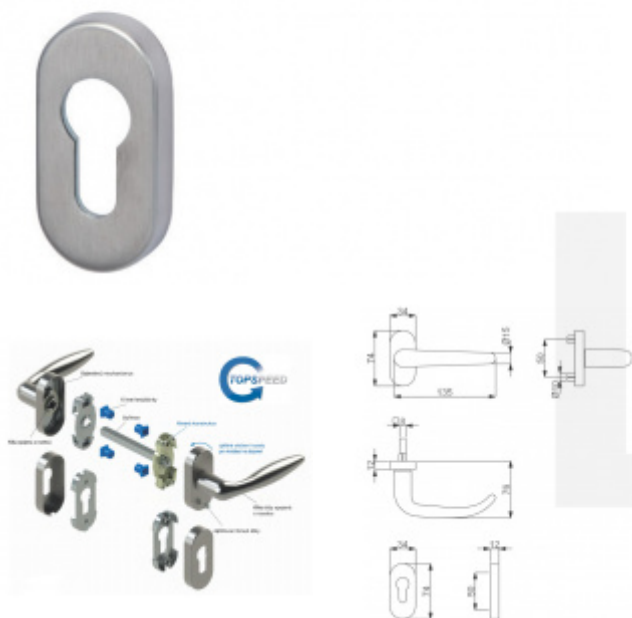

Produktový list

platný k 3. 7. 2024

luxusnikovani.cz
DELIVERED BY EFB

Klika s úzkou rozetou Südmetal Madrid-R, TopSpeed Klika/koule levá

ID produktu: 19571

Kování na rámové dveře s vysokým zatížením.

Klika je pevně spojená s rozetou a pružinou.

Kování je klasifikováno dle EN 1906 ve 4. objektové třídě.

System TopSpeed umožňuje velmi jednoduchou a stabilní montáž eliminující chybu.

Uvedená cena je za sadu dle provedení včetně zámkové rozety.

Rozměr rozety: 74 x 34 x 10 mm

Rozměry kliky: průměr 23 mm, délka 130 mm

Materiál: nerez kartáčovaná

Vaše cena bez DPH

122,98 €

Vaše cena s DPH

148,8 €

Zobrazit produkt

PŘÍSLUŠENSTVÍ