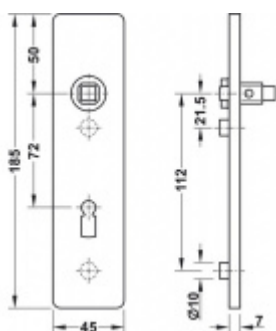

FSB ASL 12 1450 Krátký dveřní štítek pro kliku Nerez kartáčovaná, WC uzamykání, čtyřhran 8 mm

FSB

ID produktu: 19616

Krátký hranatý dveřní štítek pro kombinaci s dveřními klikami FSB ASL.

Objektová třída 4. dle EN 1906

Rozeč 72 mm (obyčejný klíč + vložka) 78 mm (WC uzamykání s klikou)

Kování je univerzální pravolevé včetně vratné pružiny, systém FSB ASL.

Uvedená cena je za 1 kus štítku jednostranně.

U varianty s WC zamykáním je cena za pár vnitřního a vnějšího štítku.

Spojovací materiál a čtyřhran je nutné objednat samostatně v příslušenství.

Vaše cena bez DPH

2 308 Kč