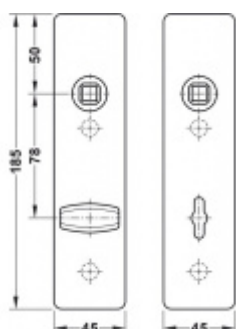

FSB ASL 12 1450 Krátký dveřní štítek pro kliku Nerez kartáčovaná, WC uzamykání, čtyřhran 8 mm

FSB

ID produktu: 19616

Krátký hranatý dveřní štítek pro kombinaci s dveřními klikami FSB ASL.

Objektová třída 4. dle EN 1906

Rozeč 72 mm (obyčejný klíč + vložka) 78 mm (WC uzamykání s klikou)

Kování je univerzální pravolevé včetně vratné pružiny, systém FSB ASL.

Uvedená cena je za 1 kus štítku jednostranně.

U varianty s WC zamykáním je cena za pár vnitřního a vnějšího štítku.

Spojovací materiál a čtyřhran je nutné objednat samostatně v příslušenství.

Vaše cena bez DPH

2 308 Kč