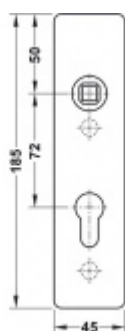

FSB ASL 12 1450 Krátký dveřní štítek pro kliku Nerez kartáčovaná, WC uzamykání, čtyřhran 8 mm

FSB

ID produktu: 19616

Krátký hranatý dveřní štítek pro kombinaci s dveřními klikami FSB ASL.

Objektová třída 4. dle EN 1906

Rozeč 72 mm (obyčejný klíč + vložka) 78 mm (WC uzamykání s klikou)

Kování je univerzální pravolevé včetně vratné pružiny, systém FSB ASL.

Uvedená cena je za 1 kus štítku jednostranně.

U varianty s WC zamykáním je cena za pár vnitřního a vnějšího štítku.

Spojovací materiál a čtyřhran je nutné objednat samostatně v příslušenství.

Vaše cena bez DPH

2 308 Kč