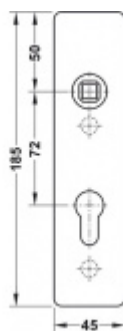

FSB ASL 12 1450 Krátký dveřní štítek pro kliku Nerez kartáčovaná, WC uzamykání, čtyřhran 8 mm

FSB

ID produktu: 19616

Krátký hranatý dveřní štítek pro kombinaci s dveřními klikami FSB ASL.

Objektová třída 4. dle EN 1906

Rozeč 72 mm (obyčejný klíč + vložka) 78 mm (WC uzamykání s klikou)

Kování je univerzální pravolevé včetně vratné pružiny, systém FSB ASL.

Uvedená cena je za 1 kus štítku jednostranně.

U varianty s WC zamykáním je cena za pár vnitřního a vnějšího štítku.

Spojovací materiál a čtyřhran je nutné objednat samostatně v příslušenství.

Vaše cena bez DPH

98,21 €