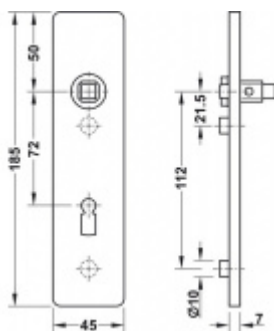

FSB ASL 12 1450 Krátký dveřní štítek pro kliku Eloxovaný hliník, WC uzamykání, čtyřhran 8 mm

ID produktu: 19617

Krátký hranatý dveřní štítek pro kombinaci s dveřními klikami FSB ASL.

Objektová třída 4. dle EN 1906

Rozeč 72 mm (obyčejný klíč + vložka) 78 mm (WC uzamykání s klikou)

Kování je univerzální pravolevé včetně vratné pružiny, systém FSB ASL.

Uvedená cena je za 1 kus štítku jednostranně.

U varianty s WC zamykáním je cena za pár vnitřního a vnějšího štítku.

Spojovací materiál a čtyřhran je nutné objednat samostatně v příslušenství.

Vaše cena bez DPH

1 629 Kč