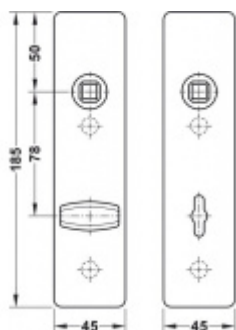

FSB ASL 12 1450 Krátký dveřní štítek pro kliku Eloxovaný hliník, WC uzamykání, čtyřhran 8 mm

ID produktu: 19617

Krátký hranatý dveřní štítek pro kombinaci s dveřními klikami FSB ASL.

Objektová třída 4. dle EN 1906

Rozeč 72 mm (obyčejný klíč + vložka) 78 mm (WC uzamykání s klikou)

Kování je univerzální pravolevé včetně vratné pružiny, systém FSB ASL.

Uvedená cena je za 1 kus štítku jednostranně.

U varianty s WC zamykáním je cena za pár vnitřního a vnějšího štítku.

Spojovací materiál a čtyřhran je nutné objednat samostatně v příslušenství.

Vaše cena bez DPH

1 629 Kč