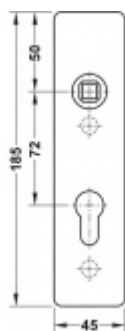

FSB ASL 12 1450 Krátký dveřní štítek pro kliku Eloxovaný hliník, WC uzamykání, čtyřhran 8 mm

ID produktu: 19617

Krátký hranatý dveřní štítek pro kombinaci s dveřními klikami FSB ASL.

Objektová třída 4. dle EN 1906

Rozeč 72 mm (obyčejný klíč + vložka) 78 mm (WC uzamykání s klikou)

Kování je univerzální pravolevé včetně vratné pružiny, systém FSB ASL.

Uvedená cena je za 1 kus štítku jednostranně.

U varianty s WC zamykáním je cena za pár vnitřního a vnějšího štítku.

Spojovací materiál a čtyřhran je nutné objednat samostatně v příslušenství.

Vaše cena bez DPH

1 629 Kč