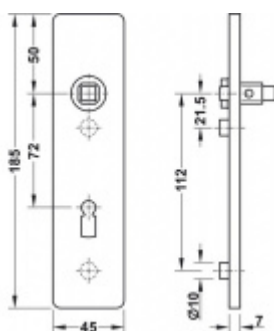

FSB ASL 12 1450 Krátký dveřní štítek pro kliku Eloxovaný hliník, WC uzamykání, čtyřhran 8 mm

FSB

ID produktu: 19617

Krátký hranatý dveřní štítek pro kombinaci s dveřními klikami FSB ASL.

Objektová třída 4. dle EN 1906

Rozeč 72 mm (obyčejný klíč + vložka) 78 mm (WC uzamykání s klikou)

Kování je univerzální pravolevé včetně vratné pružiny, systém FSB ASL.

Uvedená cena je za 1 kus štítku jednostranně.

U varianty s WC zamykáním je cena za pár vnitřního a vnějšího štítku.

Spojovací materiál a čtyřhran je nutné objednat samostatně v příslušenství.

Vaše cena bez DPH

69,32 €