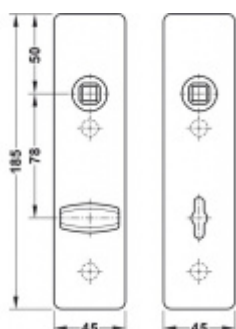

FSB ASL 12 1450 Krátký dveřní štítek pro kliku Eloxovaný hliník, WC uzamykání, čtyřhran 8 mm

FSB

ID produktu: 19617

Krátký hranatý dveřní štítek pro kombinaci s dveřními klikami FSB ASL.

Objektová třída 4. dle EN 1906

Rozeč 72 mm (obyčejný klíč + vložka) 78 mm (WC uzamykání s klikou)

Kování je univerzální pravolevé včetně vratné pružiny, systém FSB ASL.

Uvedená cena je za 1 kus štítku jednostranně.

U varianty s WC zamykáním je cena za pár vnitřního a vnějšího štítku.

Spojovací materiál a čtyřhran je nutné objednat samostatně v příslušenství.

Vaše cena bez DPH

69,32 €