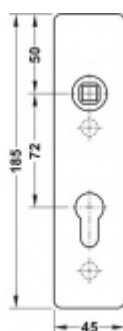

FSB ASL 12 1450 Krátký dveřní štítek pro kliku Eloxovaný hliník, WC uzamykání, čtyřhran 8 mm

FSB

ID produktu: 19617

Krátký hranatý dveřní štítek pro kombinaci s dveřními klikami FSB ASL.

Objektová třída 4. dle EN 1906

Rozeč 72 mm (obyčejný klíč + vložka) 78 mm (WC uzamykání s klikou)

Kování je univerzální pravolevé včetně vratné pružiny, systém FSB ASL.

Uvedená cena je za 1 kus štítku jednostranně.

U varianty s WC zamykáním je cena za pár vnitřního a vnějšího štítku.

Spojovací materiál a čtyřhran je nutné objednat samostatně v příslušenství.

Vaše cena bez DPH

69,32 €