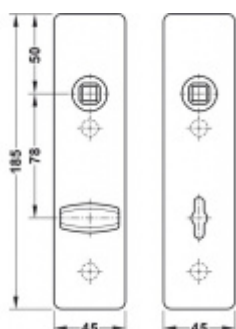

FSB ASL 12 1450 Krátký dveřní štítek pro kliku Eloxovaný hliník, Cylindrická vložka

FSB

ID produktu: 19619

Krátký hranatý dveřní štítek pro kombinaci s dveřními klikami FSB ASL.

Objektová třída 4. dle EN 1906

Rozeč 72 mm (obyčejný klíč + vložka) 78 mm (WC uzamykání s klikou)

Kování je univerzální pravolevé včetně vratné pružiny, systém FSB ASL.

Uvedená cena je za 1 kus štítku jednostranně.

U varianty s WC zamykáním je cena za pár vnitřního a vnějšího štítku.

Spojovací materiál a čtyřhran je nutné objednat samostatně v příslušenství.

Vaše cena bez DPH

532 Kč