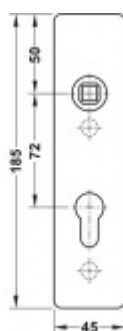

FSB ASL 12 1450 Krátký dveřní štítek pro kliku Eloxovaný hliník, Cylindrická vložka

FSB

ID produktu: 19619

Krátký hranatý dveřní štítek pro kombinaci s dveřními klikami FSB ASL.

Objektová třída 4. dle EN 1906

Rozeč 72 mm (obyčejný klíč + vložka) 78 mm (WC uzamykání s klikou)

Kování je univerzální pravolevé včetně vratné pružiny, systém FSB ASL.

Uvedená cena je za 1 kus štítku jednostranně.

U varianty s WC zamykáním je cena za pár vnitřního a vnějšího štítku.

Spojovací materiál a čtyřhran je nutné objednat samostatně v příslušenství.

Vaše cena bez DPH

532 Kč