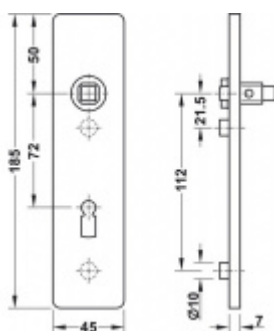

FSB ASL 12 1450 Krátký dveřní štítek pro kliku Eloxovaný hliník, Cylindrická vložka

FSB

ID produktu: 19619

Krátký hranatý dveřní štítek pro kombinaci s dveřními klikami FSB ASL.

Objektová třída 4. dle EN 1906

Rozeč 72 mm (obyčejný klíč + vložka) 78 mm (WC uzamykání s klikou)

Kování je univerzální pravolevé včetně vratné pružiny, systém FSB ASL.

Uvedená cena je za 1 kus štítku jednostranně.

U varianty s WC zamykáním je cena za pár vnitřního a vnějšího štítku.

Spojovací materiál a čtyřhran je nutné objednat samostatně v příslušenství.

Vaše cena bez DPH

532 Kč