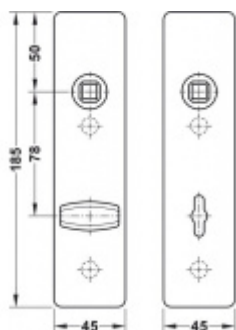

FSB ASL 12 1450 Krátký dveřní štítek pro kliku Nerez kartáčovaná, Obyčejný klíč

FSB

ID produktu: 19620

Krátký hranatý dveřní štítek pro kombinaci s dveřními klikami FSB ASL.

Objektová třída 4. dle EN 1906

Rozeč 72 mm (obyčejný klíč + vložka) 78 mm (WC uzamykání s klikou)

Kování je univerzální pravolevé včetně vratné pružiny, systém FSB ASL.

Uvedená cena je za 1 kus štítku jednostranně.

U varianty s WC zamykáním je cena za pár vnitřního a vnějšího štítku.

Spojovací materiál a čtyřhran je nutné objednat samostatně v příslušenství.

Vaše cena bez DPH

662 Kč