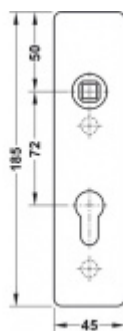

FSB ASL 12 1450 Krátký dveřní štítek pro kliku Nerez kartáčovaná, Obyčejný klíč

FSB

ID produktu: 19620

Krátký hranatý dveřní štítek pro kombinaci s dveřními klikami FSB ASL.

Objektová třída 4. dle EN 1906

Rozeč 72 mm (obyčejný klíč + vložka) 78 mm (WC uzamykání s klikou)

Kování je univerzální pravolevé včetně vratné pružiny, systém FSB ASL.

Uvedená cena je za 1 kus štítku jednostranně.

U varianty s WC zamykáním je cena za pár vnitřního a vnějšího štítku.

Spojovací materiál a čtyřhran je nutné objednat samostatně v příslušenství.

Vaše cena bez DPH

662 Kč