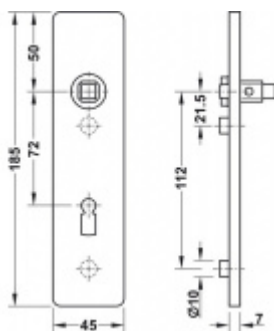

FSB ASL 12 1450 Krátký dveřní štítek pro kliku Nerez kartáčovaná, Obyčejný klíč

FSB

ID produktu: 19620

Krátký hranatý dveřní štítek pro kombinaci s dveřními klikami FSB ASL.

Objektová třída 4. dle EN 1906

Rozeč 72 mm (obyčejný klíč + vložka) 78 mm (WC uzamykání s klikou)

Kování je univerzální pravolevé včetně vratné pružiny, systém FSB ASL.

Uvedená cena je za 1 kus štítku jednostranně.

U varianty s WC zamykáním je cena za pár vnitřního a vnějšího štítku.

Spojovací materiál a čtyřhran je nutné objednat samostatně v příslušenství.

Vaše cena bez DPH

662 Kč