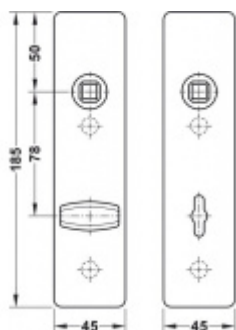

FSB ASL 12 1450 Krátký dveřní štítek pro kliku Nerez kartáčovaná, Obyčejný klíč

ID produktu: 19620

Krátký hranatý dveřní štítek pro kombinaci s dveřními klikami FSB ASL.

Objektová třída 4. dle EN 1906

Rozeč 72 mm (obyčejný klíč + vložka) 78 mm (WC uzamykání s klikou)

Kování je univerzální pravolevé včetně vratné pružiny, systém FSB ASL.

Uvedená cena je za 1 kus štítku jednostranně.

U varianty s WC zamykáním je cena za pár vnitřního a vnějšího štítku.

Spojovací materiál a čtyřhran je nutné objednat samostatně v příslušenství.