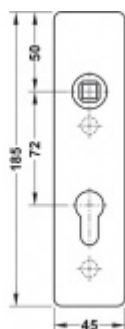

FSB ASL 12 1450 Krátký dveřní štítek pro kliku Nerez kartáčovaná, Obyčejný klíč

ID produktu: 19620

Krátký hranatý dveřní štítek pro kombinaci s dveřními klikami FSB ASL.

Objektová třída 4. dle EN 1906

Rozeč 72 mm (obyčejný klíč + vložka) 78 mm (WC uzamykání s klikou)

Kování je univerzální pravolevé včetně vratné pružiny, systém FSB ASL.

Uvedená cena je za 1 kus štítku jednostranně.

U varianty s WC zamykáním je cena za pár vnitřního a vnějšího štítku.

Spojovací materiál a čtyřhran je nutné objednat samostatně v příslušenství.