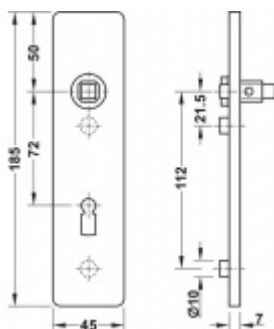

FSB ASL 12 1450 Krátký dveřní štítek pro kliku Nerez kartáčovaná, Obyčejný klíč

ID produktu: 19620

Krátký hranatý dveřní štítek pro kombinaci s dveřními klikami FSB ASL.

Objektová třída 4. dle EN 1906

Rozeč 72 mm (obyčejný klíč + vložka) 78 mm (WC uzamykání s klikou)

Kování je univerzální pravolevé včetně vratné pružiny, systém FSB ASL.

Uvedená cena je za 1 kus štítku jednostranně.

U varianty s WC zamykáním je cena za pár vnitřního a vnějšího štítku.

Spojovací materiál a čtyřhran je nutné objednat samostatně v příslušenství.