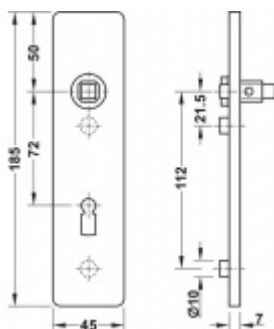

FSB ASL 12 1450 Krátký dveřní štítek pro kliku Eloxovaný hliník, Obyčejný klíč

ID produktu: 19621

Krátký hranatý dveřní štítek pro kombinaci s dveřními klikami FSB ASL.

Objektová třída 4. dle EN 1906

Rozeč 72 mm (obyčejný klíč + vložka) 78 mm (WC uzamykání s klikou)

Kování je univerzální pravolevé včetně vratné pružiny, systém FSB ASL.

Uvedená cena je za 1 kus štítku jednostranně.

U varianty s WC zamykáním je cena za pár vnitřního a vnějšího štítku.

Spojovací materiál a čtyřhran je nutné objednat samostatně v příslušenství.