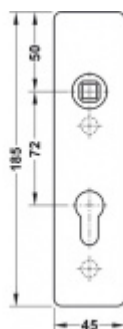

FSB ASL 12 1450 Krátký dveřní štítek pro kliku Eloxovaný hliník, Obyčejný klíč

ID produktu: 19621

Krátký hranatý dveřní štítek pro kombinaci s dveřními klikami FSB ASL.

Objektová třída 4. dle EN 1906

Rozeč 72 mm (obyčejný klíč + vložka) 78 mm (WC uzamykání s klikou)

Kování je univerzální pravolevé včetně vratné pružiny, systém FSB ASL.

Uvedená cena je za 1 kus štítku jednostranně.

U varianty s WC zamykáním je cena za pár vnitřního a vnějšího štítku.

Spojovací materiál a čtyřhran je nutné objednat samostatně v příslušenství.