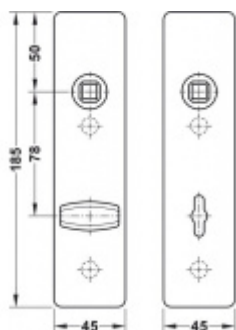

FSB ASL 12 1450 Krátký dveřní štítek pro kliku Eloxovaný hliník, Obyčejný klíč

ID produktu: 19621

Krátký hranatý dveřní štítek pro kombinaci s dveřními klikami FSB ASL.

Objektová třída 4. dle EN 1906

Rozeč 72 mm (obyčejný klíč + vložka) 78 mm (WC uzamykání s klikou)

Kování je univerzální pravolevé včetně vratné pružiny, systém FSB ASL.

Uvedená cena je za 1 kus štítku jednostranně.

U varianty s WC zamykáním je cena za pár vnitřního a vnějšího štítku.

Spojovací materiál a čtyřhran je nutné objednat samostatně v příslušenství.