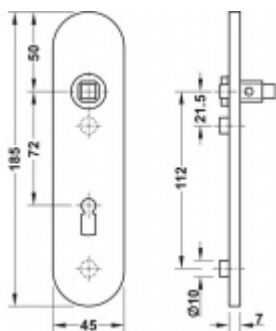

Produktový list

platný k 8. 7. 2024

luxusnikovani.cz
DELIVERED BY EFB

FSB ASL 12 1451 Krátký dvevní štítek pro kliku

FSB

Krátký hranatý dvevní štítek pro kombinaci s dvevními klikami FSB ASL.

Objektová třída 4. dle EN 1906

Rozteč 72 mm (obyčejný klíč + vložka) 78 mm (WC uzamykání s klikkou)

Kování je univerzální pravolevé včetně vratné pružiny, systém FSB ASL.

Uvedená cena je za 1 kus štítku jednostranně.

U varianty s WC zamykáním je cena za pár vnitřního a vnějšího štítku.

Spojovací materiál a čtyřhran je nutné objednat samostatně v příslušenství.

Na objednávku je možné dodat štítek v barvách RAL.

Tento model kování je možné dodat v barvách [Les Couleurs® Le Corbusier](#).

Barevný odstín a detailní informace o možnosti výběru barvy z palety Les Couleurs® Le Corbusier naleznete v tomto odkazu:

<https://www.luxusnikovani.cz/corbusier>

Cena kování v barvě Les Couleurs je kalkulována jako příplatek +40% ke standardní ceně kování v eloxovaném hliníku.