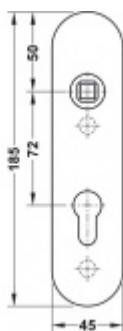

Produktový list

platný k 8. 7. 2024

luxusnikovani.cz
DELIVERED BY EFB

FSB ASL 12 1451 Krátký dvevní štítek pro kliku

FSB

Krátký hranatý dvevní štítek pro kombinaci s dvevními klikami FSB ASL.

Objektová třída 4. dle EN 1906

Rozteč 72 mm (obyčejný klíč + vložka) 78 mm (WC uzamykání s klikkou)

Kování je univerzální pravolevé včetně vratné pružiny, systém FSB ASL.

Uvedená cena je za 1 kus štítku jednostranně.

U varianty s WC zamykáním je cena za pár vnitřního a vnějšího štítku.

Spojovací materiál a čtyřhran je nutné objednat samostatně v příslušenství.

Na objednávku je možné dodat štítek v barvách RAL.

Tento model kování je možné dodat v barvách [Les Couleurs® Le Corbusier](#).

Barevný odstín a detailní informace o možnosti výběru barvy z palety Les Couleurs® Le Corbusier naleznete v tomto odkazu:

<https://www.luxusnikovani.cz/corbusier>

Cena kování v barvě Les Couleurs je kalkulována jako příplatek +40% ke standardní ceně kování v eloxovaném hliníku.