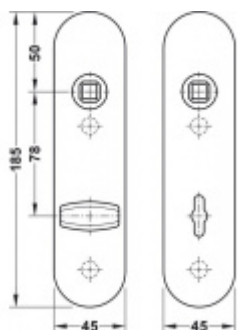

Produktový list

platný k 8. 7. 2024

luxusnikovani.cz
DELIVERED BY EFB

FSB ASL 12 1451 Krátký dvevní štítek pro kliku

FSB

Krátký hranatý dvevní štítek pro kombinaci s dvevními klikami FSB ASL.

Objektová třída 4. dle EN 1906

Rozteč 72 mm (obyčejný klíč + vložka) 78 mm (WC uzamykání s klikkou)

Kování je univerzální pravolevé včetně vratné pružiny, systém FSB ASL.

Uvedená cena je za 1 kus štítku jednostranně.

U varianty s WC zamykáním je cena za pár vnitřního a vnějšího štítku.

Spojovací materiál a čtyřhran je nutné objednat samostatně v příslušenství.

Na objednávku je možné dodat štítek v barvách RAL.

Tento model kování je možné dodat v barvách [Les Couleurs® Le Corbusier](#).

Barevný odstín a detailní informace o možnosti výběru barvy z palety Les Couleurs® Le Corbusier naleznete v tomto odkazu:

<https://www.luxusnikovani.cz/corbusier>

Cena kování v barvě Les Couleurs je kalkulována jako příplatek +40% ke standardní ceně kování v eloxovaném hliníku.