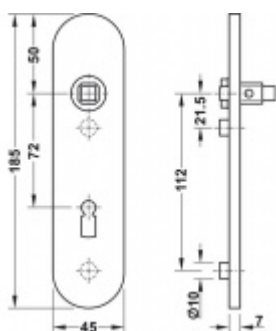

FSB ASL 12 1451 Krátký dvevní štítek pro kliku

Krátký hranatý dvevní štítek pro kombinaci s dvevními klikami FSB ASL.

Objektová třída 4. dle EN 1906

Rozteč 72 mm (obyčejný klíč + vložka) 78 mm (WC uzamykání s klikkou)

Kování je univerzální pravolevé včetně vratné pružiny, systém FSB ASL.

Uvedená cena je za 1 kus štítku jednostranně.

U varianty s WC zamykáním je cena za pár vnitřního a vnějšího štítku.

Spojovací materiál a čtyřhran je nutné objednat samostatně v příslušenství.

Na objednávku je možné dodat štítek v barvách RAL.

Tento model kování je možné dodat v barvách [Les Couleurs® Le Corbusier](#).

Barevný odstín a detailní informace o možnosti výběru barvy z palety Les Couleurs® Le Corbusier naleznete v tomto odkazu:

<https://www.luxusnikovani.cz/corbusier>

Cena kování v barvě Les Couleurs je kalkulována jako příplatek +40% ke standardní ceně kování v eloxovaném hliníku.