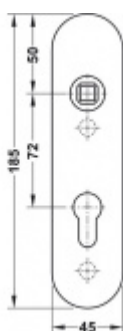

FSB ASL 12 1451 Krátký dvevní štítek pro kliku

Krátký hranatý dvevní štítek pro kombinaci s dvevními klikami FSB ASL.

Objektová třída 4. dle EN 1906

Rozteč 72 mm (obyčejný klíč + vložka) 78 mm (WC uzamykání s klikkou)

Kování je univerzální pravolevé včetně vratné pružiny, systém FSB ASL.

Uvedená cena je za 1 kus štítku jednostranně.

U varianty s WC zamykáním je cena za pár vnitřního a vnějšího štítku.

Spojovací materiál a čtyřhran je nutné objednat samostatně v příslušenství.

Na objednávku je možné dodat štítek v barvách RAL.

Tento model kování je možné dodat v barvách [Les Couleurs® Le Corbusier](#).

Barevný odstín a detailní informace o možnosti výběru barvy z palety Les Couleurs® Le Corbusier naleznete v tomto odkazu:

<https://www.luxusnikovani.cz/corbusier>

Cena kování v barvě Les Couleurs je kalkulována jako příplatek +40% ke standardní ceně kování v eloxovaném hliníku.