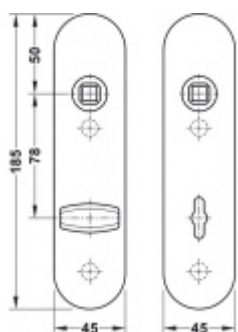

FSB ASL 12 1451 Krátký dvevní štítek pro kliku

Krátký hranatý dvevní štítek pro kombinaci s dvevními klikami FSB ASL.

Objektová třída 4. dle EN 1906

Rozteč 72 mm (obyčejný klíč + vložka) 78 mm (WC uzamykání s klikkou)

Kování je univerzální pravolevé včetně vratné pružiny, systém FSB ASL.

Uvedená cena je za 1 kus štítku jednostranně.

U varianty s WC zamykáním je cena za pár vnitřního a vnějšího štítku.

Spojovací materiál a čtyřhran je nutné objednat samostatně v příslušenství.

Na objednávku je možné dodat štítek v barvách RAL.

Tento model kování je možné dodat v barvách [Les Couleurs® Le Corbusier](#).

Barevný odstín a detailní informace o možnosti výběru barvy z palety Les Couleurs® Le Corbusier naleznete v tomto odkazu:

<https://www.luxusnikovani.cz/corbusier>

Cena kování v barvě Les Couleurs je kalkulována jako příplatek +40% ke standardní ceně kování v eloxovaném hliníku.