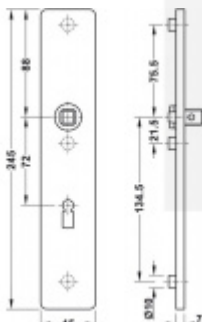

FSB ASL 12 1410 Dlouhý dveřní štítek pro kliku Nerez kartáčovaná, Obyčejný klíč

FSB

ID produktu: 19641

Dlouhý hranatý dveřní štítek pro kombinaci s dveřními klikami FSB ASL.

Objektová třída 4. dle EN 1906

Rozeč 72 mm (obyčejný klíč + vložka) 78 mm (WC uzamykání s klikou)

Kování je univerzální pravolevé včetně vratné pružiny, systém FSB ASL.

Uvedená cena je za 1 kus štítku jednostranně.

U varianty s WC zamykáním je cena za pár vnitřního a vnějšího štítku.

Spojovací materiál a čtyřhran je nutné objednat samostatně v příslušenství.

Vaše cena bez DPH

34,38 €

Vaše cena s DPH

41,6 €

Zobrazit produkt