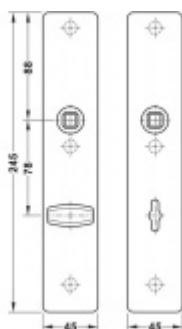

Rozeč 72 mm (obyčejný klíč + vložka) 78 mm (WC uzamykání s klikou)

Kování je univerzální pravolevé včetně vratné pružiny, systém FSB ASL.

Uvedená cena je za 1 kus štítku jednostranně.

U varianty s WC zamykáním je cena za pár vnitřního a vnějšího štítku.

Spojovací materiál a čtyřhran je nutné objednat samostatně v příslušenství.

Vaše cena bez DPH

34,38 €

Vaše cena s DPH

41,6 €

Zobrazit produkt

PŘÍSLUŠENSTVÍ

**Dveřní koule FSB ASL
otočná 08 0829**