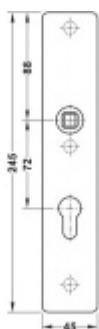

FSB ASL 12 1410 Dlouhý dveřní štítek pro kliku Eloxovaný hliník, Cylindrická vložka

ID produktu: 19642

Dlouhý hranatý dveřní štítek pro kombinaci s dveřními klikami FSB ASL.

Objektová třída 4. dle EN 1906

Rozeč 72 mm (obyčejný klíč + vložka) 78 mm (WC uzamykání s klikou)

Kování je univerzální pravolevé včetně vratné pružiny, systém FSB ASL.

Uvedená cena je za 1 kus štítku jednostranně.

U varianty s WC zamykáním je cena za pár vnitřního a vnějšího štítku.

Spojovací materiál a čtyřhran je nutné objednat samostatně v příslušenství.

Vaše cena bez DPH

28,68 €

Vaše cena s DPH

34,7 €

Zobrazit produkt