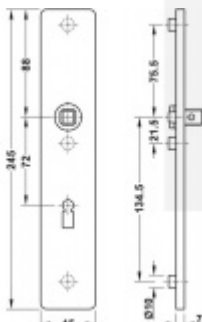

FSB ASL 12 1410 Dlouhý dveřní štítek pro kliku Eloxovaný hliník, Cylindrická vložka

ID produktu: 19642

Dlouhý hranatý dveřní štítek pro kombinaci s dveřními klikami FSB ASL.

Objektová třída 4. dle EN 1906

Rozeč 72 mm (obyčejný klíč + vložka) 78 mm (WC uzamykání s klikou)

Kování je univerzální pravolevé včetně vratné pružiny, systém FSB ASL.

Uvedená cena je za 1 kus štítku jednostranně.

U varianty s WC zamykáním je cena za pár vnitřního a vnějšího štítku.

Spojovací materiál a čtyřhran je nutné objednat samostatně v příslušenství.

Vaše cena bez DPH

28,68 €

Vaše cena s DPH

34,7 €

Zobrazit produkt