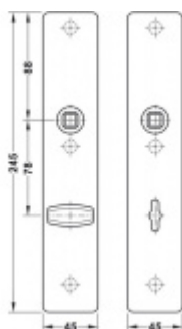

FSB ASL 12 1410 Dlouhý dveřní štítek pro kliku Eloxovaný hliník, Cylindrická vložka

ID produktu: 19642

Dlouhý hranatý dveřní štítek pro kombinaci s dveřními klikami FSB ASL.

Objektová třída 4. dle EN 1906

Rozeč 72 mm (obyčejný klíč + vložka) 78 mm (WC uzamykání s klikou)

Kování je univerzální pravolevé včetně vratné pružiny, systém FSB ASL.

Uvedená cena je za 1 kus štítku jednostranně.

U varianty s WC zamykáním je cena za pár vnitřního a vnějšího štítku.

Spojovací materiál a čtyřhran je nutné objednat samostatně v příslušenství.

Vaše cena bez DPH

28,68 €

Vaše cena s DPH

34,7 €

Zobrazit produkt