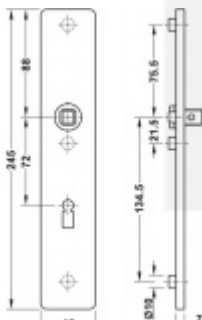

FSB ASL 12 1410 Dlouhý dveřní štítek pro kliku Nerez kartáčovaná, Cylindrická vložka

FSB

ID produktu: 19643

Dlouhý hranatý dveřní štítek pro kombinaci s dveřními klikami FSB ASL.

Objektová třída 4. dle EN 1906

Rozeč 72 mm (obyčejný klíč + vložka) 78 mm (WC uzamykání s klikou)

Kování je univerzální pravolevé včetně vratné pružiny, systém FSB ASL.

Uvedená cena je za 1 kus štítku jednostranně.

U varianty s WC zamykáním je cena za pár vnitřního a vnějšího štítku.

Spojovací materiál a čtyřhran je nutné objednat samostatně v příslušenství.

Vaše cena bez DPH

808 Kč

Vaše cena s DPH

977,68 Kč

Zobrazit produkt