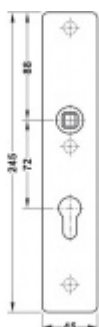

FSB ASL 12 1410 Dlouhý dveřní štítek pro kliku Nerez kartáčovaná, Cylindrická vložka

FSB

ID produktu: 19643

Dlouhý hranatý dveřní štítek pro kombinaci s dveřními klikami FSB ASL.

Objektová třída 4. dle EN 1906

Rozeč 72 mm (obyčejný klíč + vložka) 78 mm (WC uzamykání s klikou)

Kování je univerzální pravolevé včetně vratné pružiny, systém FSB ASL.

Uvedená cena je za 1 kus štítku jednostranně.

U varianty s WC zamykáním je cena za pár vnitřního a vnějšího štítku.

Spojovací materiál a čtyřhran je nutné objednat samostatně v příslušenství.

Vaše cena bez DPH

808 Kč

Vaše cena s DPH

977,68 Kč

Zobrazit produkt