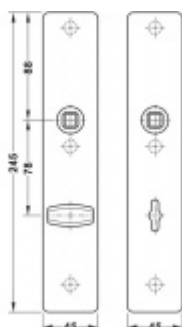

FSB ASL 12 1410 Dlouhý dveřní štítek pro kliku Nerez kartáčovaná, Cylindrická vložka

FSB

ID produktu: 19643

Dlouhý hranatý dveřní štítek pro kombinaci s dveřními klikami FSB ASL.

Objektová třída 4. dle EN 1906

Rozeč 72 mm (obyčejný klíč + vložka) 78 mm (WC uzamykání s klikou)

Kování je univerzální pravolevé včetně vratné pružiny, systém FSB ASL.

Uvedená cena je za 1 kus štítku jednostranně.

U varianty s WC zamykáním je cena za pár vnitřního a vnějšího štítku.

Spojovací materiál a čtyřhran je nutné objednat samostatně v příslušenství.

Vaše cena bez DPH

808 Kč

Vaše cena s DPH

977,68 Kč

Zobrazit produkt