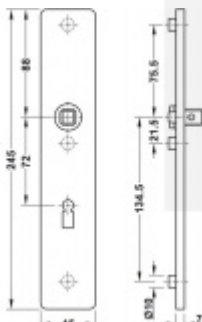

FSB ASL 12 1410 Dlouhý dveřní štítek pro kliku Nerez kartáčovaná, Cylindrická vložka

FSB

ID produktu: 19643

Dlouhý hranatý dveřní štítek pro kombinaci s dveřními klikami FSB ASL.

Objektová třída 4. dle EN 1906

Rozeč 72 mm (obyčejný klíč + vložka) 78 mm (WC uzamykání s klikou)

Kování je univerzální pravolevé včetně vratné pružiny, systém FSB ASL.

Uvedená cena je za 1 kus štítku jednostranně.

U varianty s WC zamykáním je cena za pár vnitřního a vnějšího štítku.

Spojovací materiál a čtyřhran je nutné objednat samostatně v příslušenství.

Vaše cena bez DPH

34,38 €

Vaše cena s DPH

41,6 €

Zobrazit produkt