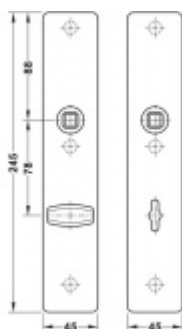

FSB ASL 12 1410 Dlouhý dveřní štítek pro kliku Nerez kartáčovaná, Cylindrická vložka

FSB

ID produktu: 19643

Dlouhý hranatý dveřní štítek pro kombinaci s dveřními klikami FSB ASL.

Objektová třída 4. dle EN 1906

Rozeč 72 mm (obyčejný klíč + vložka) 78 mm (WC uzamykání s klikou)

Kování je univerzální pravolevé včetně vratné pružiny, systém FSB ASL.

Uvedená cena je za 1 kus štítku jednostranně.

U varianty s WC zamykáním je cena za pár vnitřního a vnějšího štítku.

Spojovací materiál a čtyřhran je nutné objednat samostatně v příslušenství.

Vaše cena bez DPH

34,38 €

Vaše cena s DPH

41,6 €

Zobrazit produkt