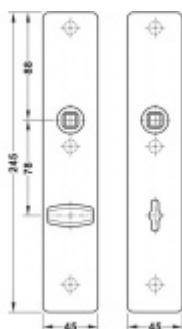

FSB ASL 12 1410 Dlouhý dveřní štítek pro kliku Nerez kartáčovaná, WC uzamykání, čtyřhran 8 mm

FSB

ID produktu: 19645

Dlouhý hranatý dveřní štítek pro kombinaci s dveřními klikami FSB ASL.

Objektová třída 4. dle EN 1906

Rozeč 72 mm (obyčejný klíč + vložka) 78 mm (WC uzamykání s klikou)

Kování je univerzální pravolevé včetně vratné pružiny, systém FSB ASL.

Uvedená cena je za 1 kus štítku jednostranně.

U varianty s WC zamykáním je cena za pár vnitřního a vnějšího štítku.

Spojovací materiál a čtyřhran je nutné objednat samostatně v příslušenství.

Vaše cena bez DPH

2 598 Kč

Vaše cena s DPH

3 143,58 Kč

Zobrazit produkt