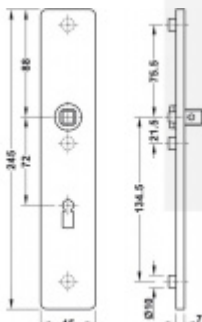

FSB ASL 12 1410 Dlouhý dveřní štítek pro kliku Nerez kartáčovaná, WC uzamykání, čtyřhran 8 mm

FSB

ID produktu: 19645

Dlouhý hranatý dveřní štítek pro kombinaci s dveřními klikami FSB ASL.

Objektová třída 4. dle EN 1906

Rozeč 72 mm (obyčejný klíč + vložka) 78 mm (WC uzamykání s klikou)

Kování je univerzální pravolevé včetně vratné pružiny, systém FSB ASL.

Uvedená cena je za 1 kus štítku jednostranně.

U varianty s WC zamykáním je cena za pár vnitřního a vnějšího štítku.

Spojovací materiál a čtyřhran je nutné objednat samostatně v příslušenství.

Vaše cena bez DPH

2 598 Kč

Vaše cena s DPH

3 143,58 Kč

Zobrazit produkt