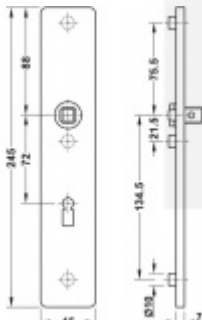

FSB ASL 12 1410 Dlouhý dveřní štítek pro kliku Nerez kartáčovaná, WC uzamykání, čtyřhran 8 mm

FSB

ID produktu: 19645

Dlouhý hranatý dveřní štítek pro kombinaci s dveřními klikami FSB ASL.

Objektová třída 4. dle EN 1906

Rozeč 72 mm (obyčejný klíč + vložka) 78 mm (WC uzamykání s klikou)

Kování je univerzální pravolevé včetně vratné pružiny, systém FSB ASL.

Uvedená cena je za 1 kus štítku jednostranně.

U varianty s WC zamykáním je cena za pár vnitřního a vnějšího štítku.

Spojovací materiál a čtyřhran je nutné objednat samostatně v příslušenství.

Vaše cena bez DPH

110,55 €

Vaše cena s DPH

133,77 €

Zobrazit produkt