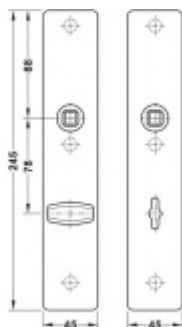

FSB ASL 12 1410 Dlouhý dveřní štítek pro kliku Nerez kartáčovaná, WC uzamykání, čtyřhran 8 mm

FSB

ID produktu: 19645

Dlouhý hranatý dveřní štítek pro kombinaci s dveřními klikami FSB ASL.

Objektová třída 4. dle EN 1906

Rozeč 72 mm (obyčejný klíč + vložka) 78 mm (WC uzamykání s klikou)

Kování je univerzální pravolevé včetně vratné pružiny, systém FSB ASL.

Uvedená cena je za 1 kus štítku jednostranně.

U varianty s WC zamykáním je cena za pár vnitřního a vnějšího štítku.

Spojovací materiál a čtyřhran je nutné objednat samostatně v příslušenství.

Vaše cena bez DPH

110,55 €

Vaše cena s DPH

133,77 €

Zobrazit produkt