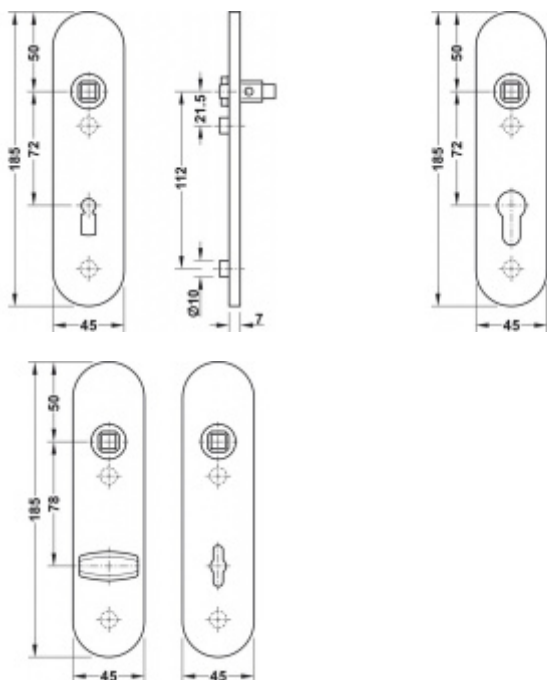

FSB ASL 12 1451 Krátký dveřní štítek pro kliku Eloxovaný hliník, Obyčejný klíč

FSB

ID produktu: 19646

Krátký hranatý dveřní štítek pro kombinaci s dveřními klikami FSB ASL.

Objektová třída 4. dle EN 1906

Rozeč 72 mm (obyčejný klíč + vložka) 78 mm (WC uzamykání s klikou)

Kování je univerzální pravolevé včetně vratné pružiny, systém FSB ASL.

Uvedená cena je za 1 kus štítku jednostranně.

U varianty s WC zamykáním je cena za pár vnitřního a vnějšího štítku.

Spojovací materiál a čtyřhran je nutné objednat samostatně v příslušenství.

Na objednávku je možné dodat štítek v barvách RAL.

Tento model kování je možné dodat v barvách [Les Couleurs® Le Corbusier](#).

Barevný odstín a detailní informace o možnosti výběru barvy z palety Les Couleurs® Le Corbusier naleznete v tomto odkazu:

<https://www.luxusnikovani.cz/corbusier>

Cena kování v barvě Les Couleurs je kalkulována jako příplatek +40% ke standardní ceně kování v eloxovaném hliníku.

Vaše cena bez DPH

532 Kč