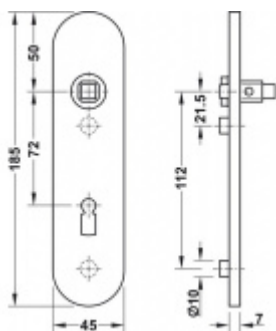

FSB ASL 12 1451 Krátký dveřní štítek pro kliku Nerez kartáčovaná, Cylindrická vložka

FSB

ID produktu: 19649

Krátký hranatý dveřní štítek pro kombinaci s dveřními klikami FSB ASL.

Objektová třída 4. dle EN 1906

Rozeč 72 mm (obyčejný klíč + vložka) 78 mm (WC uzamykání s klikou)

Kování je univerzální pravolevé včetně vratné pružiny, systém FSB ASL.

Uvedená cena je za 1 kus štítku jednostranně.

U varianty s WC zamykáním je cena za pár vnitřního a vnějšího štítku.

Spojovací materiál a čtyřhran je nutné objednat samostatně v příslušenství.

Na objednávku je možné dodat štítek v barvách RAL.

Tento model kování je možné dodat v barvách [Les Couleurs® Le Corbusier](#).

Barevný odstín a detailní informace o možnosti výběru barvy z palety Les Couleurs® Le Corbusier naleznete v tomto odkazu:

<https://www.luxusnikovani.cz/corbusier>

Cena kování v barvě Les Couleurs je kalkulována jako příplatek +40% ke standardní ceně kování v eloxovaném hliníku.

Vaše cena bez DPH

662 Kč