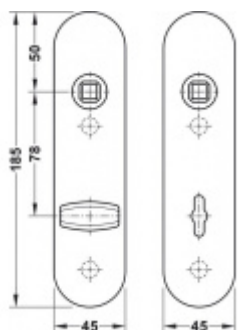

FSB ASL 12 1451 Krátký dveřní štítek pro kliku Nerez kartáčovaná, Cylindrická vložka

FSB

ID produktu: 19649

Krátký hranatý dveřní štítek pro kombinaci s dveřními klikami FSB ASL.

Objektová třída 4. dle EN 1906

Rozeč 72 mm (obyčejný klíč + vložka) 78 mm (WC uzamykání s klikou)

Kování je univerzální pravolevé včetně vratné pružiny, systém FSB ASL.

Uvedená cena je za 1 kus štítku jednostranně.

U varianty s WC zamykáním je cena za pár vnitřního a vnějšího štítku.

Spojovací materiál a čtyřhran je nutné objednat samostatně v příslušenství.

Na objednávku je možné dodat štítek v barvách RAL.

Tento model kování je možné dodat v barvách [Les Couleurs® Le Corbusier](#).

Barevný odstín a detailní informace o možnosti výběru barvy z palety Les Couleurs® Le Corbusier naleznete v tomto odkazu:

<https://www.luxusnikovani.cz/corbusier>

Cena kování v barvě Les Couleurs je kalkulována jako příplatek +40% ke standardní ceně kování v eloxovaném hliníku.

Vaše cena bez DPH

662 Kč