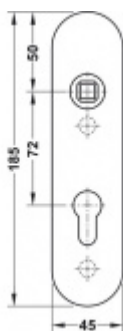

FSB ASL 12 1451 Krátký dveřní štítek pro kliku Nerez kartáčovaná, Cylindrická vložka

FSB

ID produktu: 19649

Krátký hranatý dveřní štítek pro kombinaci s dveřními klikami FSB ASL.

Objektová třída 4. dle EN 1906

Rozeč 72 mm (obyčejný klíč + vložka) 78 mm (WC uzamykání s klikou)

Kování je univerzální pravolevé včetně vratné pružiny, systém FSB ASL.

Uvedená cena je za 1 kus štítku jednostranně.

U varianty s WC zamykáním je cena za pár vnitřního a vnějšího štítku.

Spojovací materiál a čtyřhran je nutné objednat samostatně v příslušenství.

Na objednávku je možné dodat štítek v barvách RAL.

Tento model kování je možné dodat v barvách [Les Couleurs® Le Corbusier](#).

Barevný odstín a detailní informace o možnosti výběru barvy z palety Les Couleurs® Le Corbusier naleznete v tomto odkazu:

<https://www.luxusnikovani.cz/corbusier>

Cena kování v barvě Les Couleurs je kalkulována jako příplatek +40% ke standardní ceně kování v eloxovaném hliníku.

Vaše cena bez DPH

662 Kč