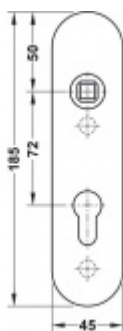

FSB ASL 12 1451 Krátký dveřní štítek pro kliku Eloxovaný hliník, WC uzamykání, čtyřhran 8 mm

FSB

ID produktu: 19650

Krátký hranatý dveřní štítek pro kombinaci s dveřními klikami FSB ASL.

Objektová třída 4. dle EN 1906

Rozeč 72 mm (obyčejný klíč + vložka) 78 mm (WC uzamykání s klikou)

Kování je univerzální pravolevé včetně vratné pružiny, systém FSB ASL.

Uvedená cena je za 1 kus štítku jednostranně.

U varianty s WC zamykáním je cena za pár vnitřního a vnějšího štítku.

Spojovací materiál a čtyřhran je nutné objednat samostatně v příslušenství.

Na objednávku je možné dodat štítek v barvách RAL.

Tento model kování je možné dodat v barvách [Les Couleurs®](#) [Le Corbusier](#).

Barevný odstín a detailní informace o možnosti výběru barvy z palety Les Couleurs® Le Corbusier naleznete v tomto odkazu:

<https://www.luxusnikovani.cz/corbusier>

Cena kování v barvě Les Couleurs je kalkulována jako příplatek +40% ke standardní ceně kování v eloxovaném hliníku.

Vaše cena bez DPH

1 629 Kč