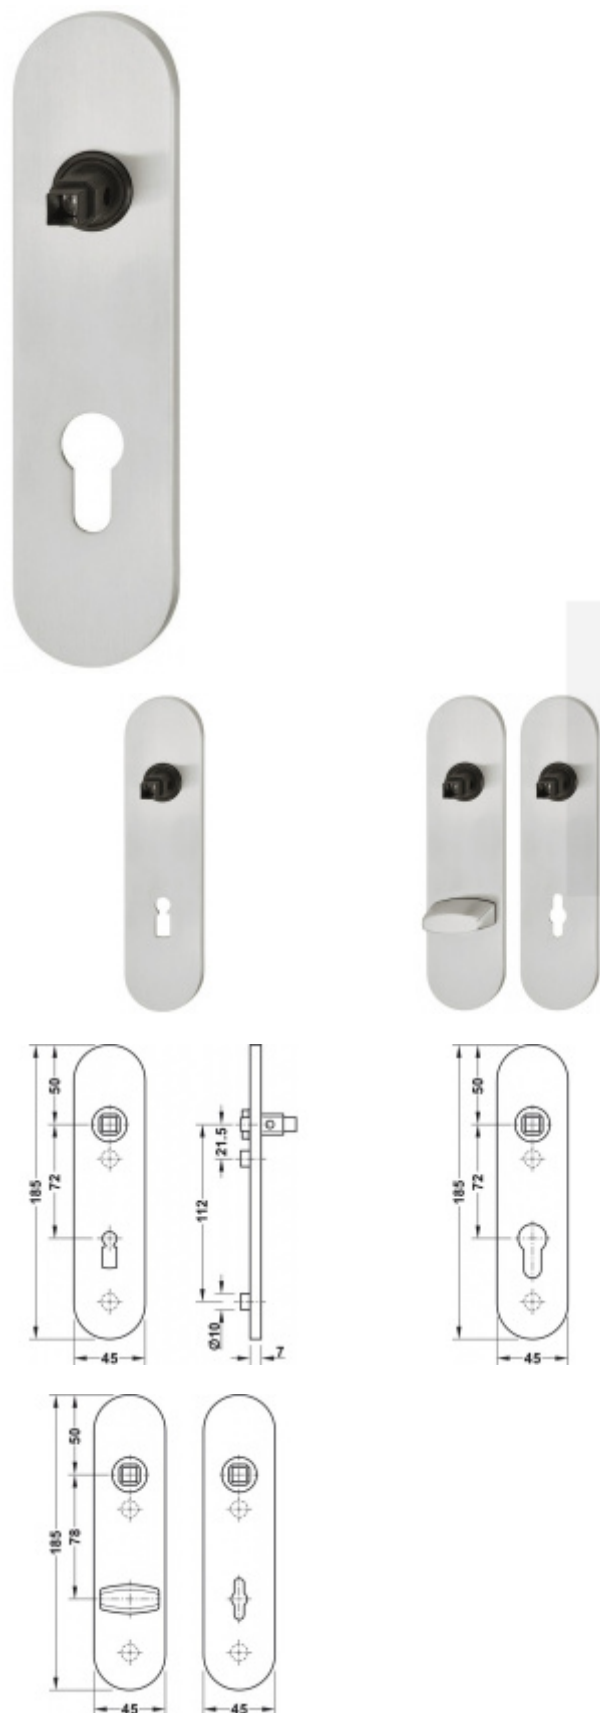

FSB ASL 12 1451 Krátký dveřní štítek pro kliku Eloxovaný hliník, WC uzamykání, čtyřhran 8 mm

ID produktu: 19650

Krátký hranatý dveřní štítek pro kombinaci s dveřními klikami FSB ASL.

Objektová třída 4. dle EN 1906

Rozeč 72 mm (obyčejný klíč + vložka) 78 mm (WC uzamykání s klikou)

Kování je univerzální pravolevé včetně vratné pružiny, systém FSB ASL.

Uvedená cena je za 1 kus štítku jednostranně.

U varianty s WC zamykáním je cena za pár vnitřního a vnějšího štítku.

Spojovací materiál a čtyřhran je nutné objednat samostatně v příslušenství.

Na objednávku je možné dodat štítek v barvách RAL.

Tento model kování je možné dodat v barvách [Les Couleurs® Le Corbusier](#).

Barevný odstín a detailní informace o možnosti výběru barvy z palety Les Couleurs® Le Corbusier naleznete v tomto odkazu:

<https://www.luxusnikovani.cz/corbusier>

Cena kování v barvě Les Couleurs je kalkulována jako příplatek +40% ke standardní ceně kování v eloxovaném hliníku.

Vaše cena bez DPH

69,32 €