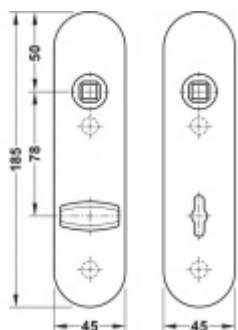

Produktový list

platný k 6. 10. 2024

luxusnikovani.cz
DELIVERED BY EFB

FSB ASL 12 1451 Krátký dveřní štítek pro kliku Nerez kartáčovaná, WC uzamykání, čtyřhran 8 mm

FSB

ID produktu: 19651

Krátký hranatý dveřní štítek pro kombinaci s dveřními klikami FSB ASL.

Objektová třída 4. dle EN 1906

Rozeč 72 mm (obyčejný klíč + vložka) 78 mm (WC uzamykání s klikou)

Kování je univerzální pravolevé včetně vratné pružiny, systém FSB ASL.

Uvedená cena je za 1 kus štítku jednostranně.

U varianty s WC zamykáním je cena za pár vnitřního a vnějšího štítku.

Spojovací materiál a čtyřhran je nutné objednat samostatně v příslušenství.

Na objednávku je možné dodat štítek v barvách RAL.

Tento model kování je možné dodat v barvách [Les Couleurs® Le Corbusier](#).

Barevný odstín a detailní informace o možnosti výběru barvy z palety Les Couleurs® Le Corbusier naleznete v tomto odkazu:

<https://www.luxusnikovani.cz/corbusier>

Cena kování v barvě Les Couleurs je kalkulována jako příplatek +40% ke standardní ceně kování v eloxovaném hliníku.

Vaše cena bez DPH

2 308 Kč