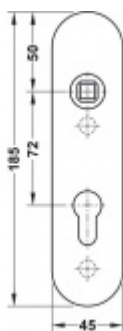

Produktový list

platný k 6. 10. 2024

luxusnikovani.cz
DELIVERED BY EFB

FSB ASL 12 1451 Krátký dveřní štítek pro kliku Nerez kartáčovaná, WC uzamykání, čtyřhran 8 mm

FSB

ID produktu: 19651

Krátký hranatý dveřní štítek pro kombinaci s dveřními klikami FSB ASL.

Objektová třída 4. dle EN 1906

Rozeč 72 mm (obyčejný klíč + vložka) 78 mm (WC uzamykání s klikou)

Kování je univerzální pravolevé včetně vratné pružiny, systém FSB ASL.

Uvedená cena je za 1 kus štítku jednostranně.

U varianty s WC zamykáním je cena za pár vnitřního a vnějšího štítku.

Spojovací materiál a čtyřhran je nutné objednat samostatně v příslušenství.

Na objednávku je možné dodat štítek v barvách RAL.

Tento model kování je možné dodat v barvách [Les Couleurs® Le Corbusier](#).

Barevný odstín a detailní informace o možnosti výběru barvy z palety Les Couleurs® Le Corbusier naleznete v tomto odkazu:

<https://www.luxusnikovani.cz/corbusier>

Cena kování v barvě Les Couleurs je kalkulována jako příplatek +40% ke standardní ceně kování v eloxovaném hliníku.

Vaše cena bez DPH

2 308 Kč