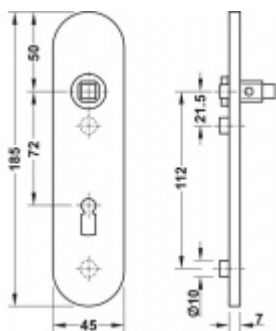

Produktový list

platný k 6. 10. 2024

luxusnikovani.cz
DELIVERED BY EFB

FSB ASL 12 1451 Krátký dveřní štítek pro kliku Nerez kartáčovaná, WC uzamykání, čtyřhran 8 mm

FSB

ID produktu: 19651

Krátký hranatý dveřní štítek pro kombinaci s dveřními klikami FSB ASL.

Objektová třída 4. dle EN 1906

Rozeč 72 mm (obyčejný klíč + vložka) 78 mm (WC uzamykání s klikou)

Kování je univerzální pravolevé včetně vratné pružiny, systém FSB ASL.

Uvedená cena je za 1 kus štítku jednostranně.

U varianty s WC zamykáním je cena za pár vnitřního a vnějšího štítku.

Spojovací materiál a čtyřhran je nutné objednat samostatně v příslušenství.

Na objednávku je možné dodat štítek v barvách RAL.

Tento model kování je možné dodat v barvách [Les Couleurs® Le Corbusier](#).

Barevný odstín a detailní informace o možnosti výběru barvy z palety Les Couleurs® Le Corbusier naleznete v tomto odkazu:

<https://www.luxusnikovani.cz/corbusier>

Cena kování v barvě Les Couleurs je kalkulována jako příplatek +40% ke standardní ceně kování v eloxovaném hliníku.

Vaše cena bez DPH

2 308 Kč