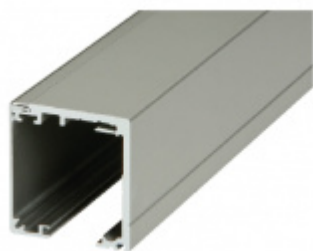

PŘÍSLUŠENSTVÍ

Profil Südmetal Graz pro posuvné dveře

Süd-Metall

OD OD 99,91 €

5 pracovních dní