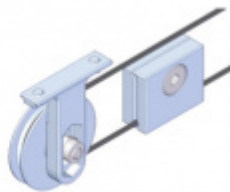

Synchro mechanismus pro profil Südmetal Graz

Süd-Metall

OD 144,6 €

5 pracovních dní