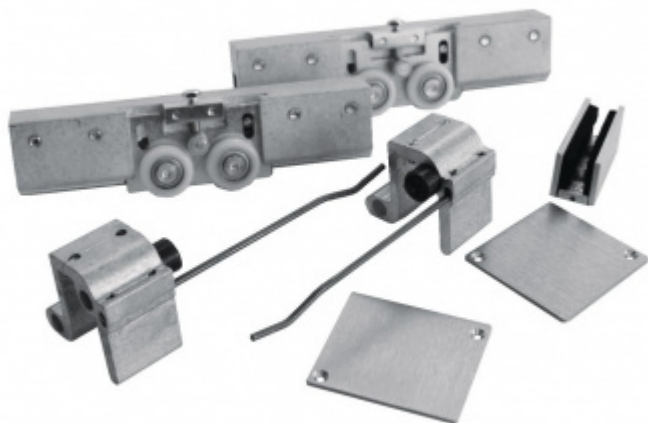

## Sada Graz pro posuvné skleněné dveře

ID produktu: 19691

Sada kování pro skleněné posuvné dveře. Elementy jsou kompatibilní s hliníkovou lištou pro posuvy Graz

Nosnost 80 kg / pár vozíků

Vhodné pro sklo 8/10 mm

Sada obsahuje 2x vozík, 2x koncové dorazy, 2x krytka lišty, 1x vodící element pro sklo na zem.

**Vaše cena bez DPH**

**226,09 €**

Vaše cena s DPH

273,56 €

[Zobrazit produkt](#)

## Synchro mechanismus pro profil Südmetal Graz

Süd-Metall

---

**OD 144,6 €**

5 pracovních dní