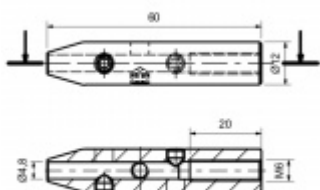

Vaše cena bez DPH

96 Kč

Vaše cena s DPH

116,16 Kč

Zobrazit produkt