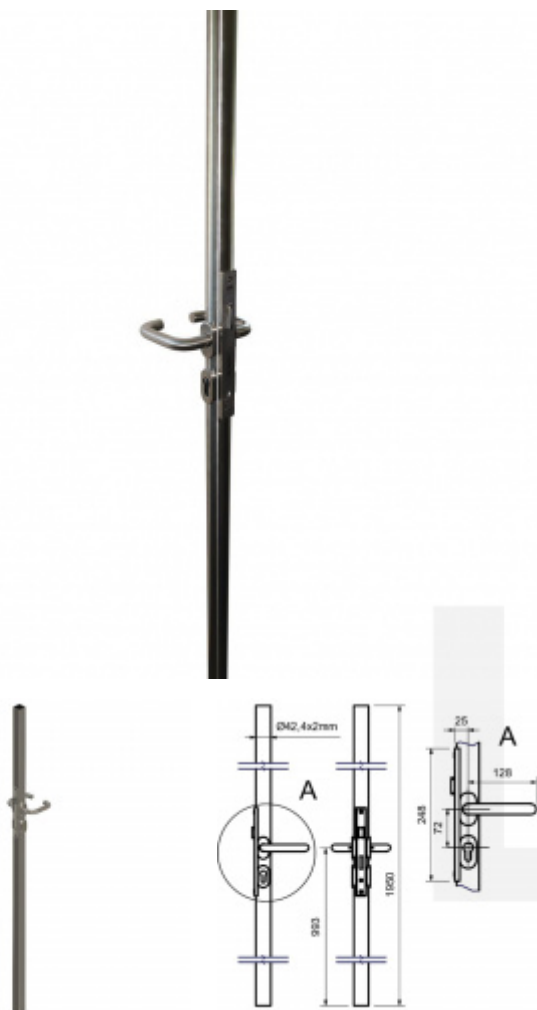

Produktový list

platný k 6. 10. 2024

luxusnikovani.cz
DELIVERED BY EFB

Zámek na branku v profilu, nerez

zámek na branku zabudovaný v profilu včetně klik a rozet pro
cylindrickou vložku

výhoda polotovaru - není třeba navařovat zámek na profil

bez cylindrické vložky

pravolevý

kulatý nebo hranatý profil

výška - 1950mm

hrnatý profil 40 x 40mm

[Zámek na branku v profilu, nerez
hrnatý profil 40 x 40mm](#)

DETAIL

5 pracovních dní **258,72 € bez DPH**
313,06 € s DPH

kulatý profil 42,4/2mm

[Zámek na branku v profilu, nerez
kulatý profil 42,4/2mm](#)

DETAIL

5 pracovních dní **248,51 € bez DPH**
300,7 € s DPH