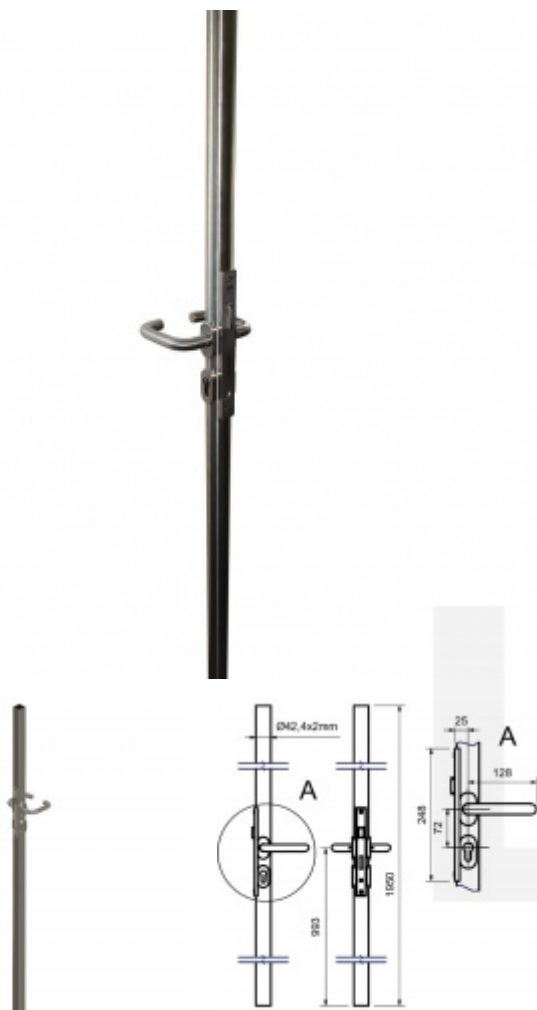

Zámek na branku v profilu, nerez kulatý profil 42,4/2mm

ID produktu: 19745

zámek na branku zabudovaný v profilu včetně klik a rozet pro
cylindrickou vložku

výhoda polotovaru - není třeba navařovat zámek na profil

bez cylindrické vložky

pravolevý

kulatý nebo hranatý profil

výška - 1950mm

Vaše cena bez DPH

248,51 €

Vaše cena s DPH

300,7 €