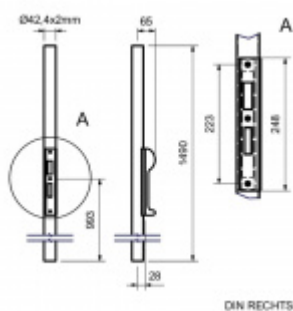

kulatý nebo hranatý profil

výška - 1950mm

DIN RECHTS

Abb.: DIN RECHTS

Levé provedení

[Zámek na branku v profilu - protikus, nerez](#)
[Levé provedení, kulatý profil 42,4/2mm](#)

DETAIL

5 pracovních dní **3 800 Kč bez DPH**
4 598 Kč s DPH

[Zámek na branku v profilu - protikus, nerez](#)
[Levé provedení, hranatý profil 40 x 40mm](#)

DETAIL

5 pracovních dní **3 960 Kč bez DPH**
4 791,61 Kč s DPH

Pravé provedení

[Zámek na branku v profilu - protikus, nerez](#)
[Pravé provedení, kulatý profil 42,4/2mm](#)

DETAIL

5 pracovních dní **3 800 Kč bez DPH**
4 598 Kč s DPH

[Zámek na branku v profilu - protikus, nerez](#)
[Pravé provedení, hranatý profil 40 x 40mm](#)

DETAIL

5 pracovních dní **3 960 Kč bez DPH**
4 791,61 Kč s DPH