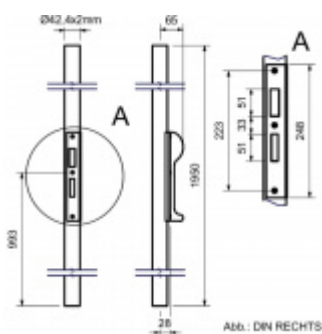

kulatý nebo hranatý profil

výška - 1950mm

DIN RECHTS

Abb.: DIN RECHTS

Levé provedení

[Zámek na branku v profilu - protikus, nerez](#)
[Levé provedení, kulatý profil 42,4/2mm](#)

DETAIL

5 pracovních dní **3 800 Kč bez DPH**
4 598 Kč s DPH

[Zámek na branku v profilu - protikus, nerez](#)
[Levé provedení, hranatý profil 40 x 40mm](#)

DETAIL

5 pracovních dní **3 960 Kč bez DPH**
4 791,61 Kč s DPH

Pravé provedení

[Zámek na branku v profilu - protikus, nerez](#)
[Pravé provedení, kulatý profil 42,4/2mm](#)

DETAIL

5 pracovních dní **3 800 Kč bez DPH**
4 598 Kč s DPH

[Zámek na branku v profilu - protikus, nerez](#)
[Pravé provedení, hranatý profil 40 x 40mm](#)

DETAIL

5 pracovních dní **3 960 Kč bez DPH**
4 791,61 Kč s DPH