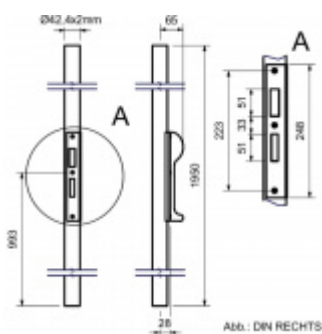

kulatý nebo hranatý profil

výška - 1950mm

DIN RECHTS

Abb.: DIN RECHTS

Levé provedení

[Zámek na branku v profilu - protikus, nerez](#)
[Levé provedení, kulatý profil 42,4/2mm](#)

DETAIL

5 pracovních dní **161,7 € bez DPH**
195,66 € s DPH

[Zámek na branku v profilu - protikus, nerez](#)
[Levé provedení, hranatý profil 40 x 40mm](#)

DETAIL

5 pracovních dní **168,51 € bez DPH**
203,9 € s DPH

Pravé provedení

[Zámek na branku v profilu - protikus, nerez](#)
[Pravé provedení, kulatý profil 42,4/2mm](#)

DETAIL

5 pracovních dní **161,7 € bez DPH**
195,66 € s DPH

[Zámek na branku v profilu - protikus, nerez](#)
[Pravé provedení, hranatý profil 40 x 40mm](#)

DETAIL

5 pracovních dní **168,51 € bez DPH**
203,9 € s DPH