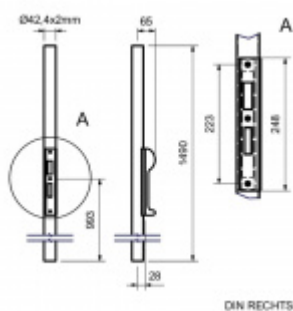

kulatý nebo hranatý profil

výška - 1950mm

DIN RECHTS

Abb.: DIN RECHTS

Levé provedení

[Zámek na branku v profilu - protikus, nerez](#)
[Levé provedení, kulatý profil 42,4/2mm](#)

DETAIL

5 pracovních dní **161,7 € bez DPH**
195,66 € s DPH

[Zámek na branku v profilu - protikus, nerez](#)
[Levé provedení, hranatý profil 40 x 40mm](#)

DETAIL

5 pracovních dní **168,51 € bez DPH**
203,9 € s DPH

Pravé provedení

[Zámek na branku v profilu - protikus, nerez](#)
[Pravé provedení, kulatý profil 42,4/2mm](#)

DETAIL

5 pracovních dní **161,7 € bez DPH**
195,66 € s DPH

[Zámek na branku v profilu - protikus, nerez](#)
[Pravé provedení, hranatý profil 40 x 40mm](#)

DETAIL

5 pracovních dní **168,51 € bez DPH**
203,9 € s DPH