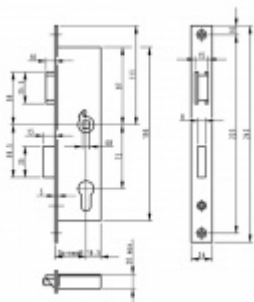

šířka čela 24mm

dle normy DIN EN 12209, 3. třída

25 mm

[Zámek na branku, nerez, rozteč 72mm
25 mm](#)

DETAIL

5 pracovních dní **1 280 Kč bez DPH**
1 548,8 Kč s DPH

30 mm

[Zámek na branku, nerez, rozteč 72mm
30 mm](#)