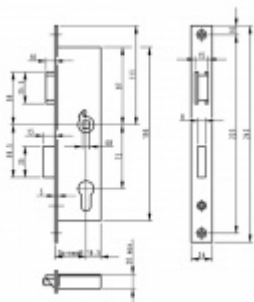

šířka čela 24mm

dle normy DIN EN 12209, 3. třída

25 mm

[Zámek na branku, nerez, rozteč 72mm
25 mm](#)

DETAIL

5 pracovních dní **54,47 € bez DPH**
65,91 € s DPH

30 mm

[Zámek na branku, nerez, rozteč 72mm
30 mm](#)