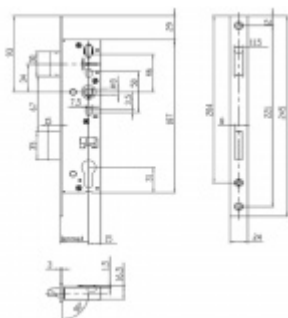

Produktový list

platný k 6. 10. 2024

luxusnikovani.cz
DELIVERED BY EFB

Zámek na branku, nerez, rozteč 92mm

zámek na branku

pravolevý

rozteč 92mm

šířka čela 24mm

dle normy DIN EN 12209, 3. třída

25 mm

[Zámek na branku, nerez, rozteč 92mm
25 mm](#)

DETAIL

5 pracovních dní **820 Kč bez DPH**
992,2 Kč s DPH

30 mm

[Zámek na branku, nerez, rozteč 92mm
30 mm](#)

DETAIL