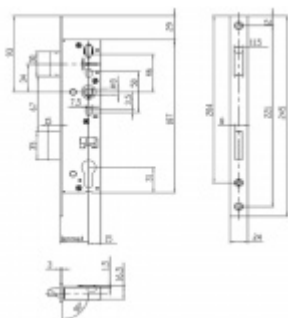

## Zámek na branku, nerez, rozteč 92mm

zámek na branku

pravolevý

rozteč 92mm

šířka čela 24mm

dle normy DIN EN 12209, 3. třída