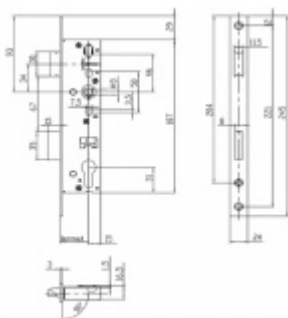

Produktový list

platný k 6. 10. 2024

luxusnikovani.cz
DELIVERED BY EFB

Zámek na branku, nerez, rozteč 92mm 45 mm

ID produktu: 19758

zámek na branku

pravolevý

rozteč 92mm

šířka čela 24mm

dle normy DIN EN 12209, 3. třída

Vaše cena bez DPH

34,89 €

Vaše cena s DPH

42,22 €

Zobrazit produkt

PŘÍSLUŠENSTVÍ