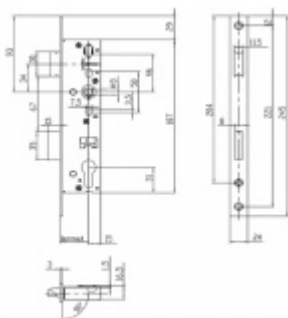

## Zámek na branku, nerez, rozteč 92mm 25 mm

ID produktu: 19759

zámek na branku

pravolevý

rozteč 92mm

šířka čela 24mm

dle normy DIN EN 12209, 3. třída

**Vaše cena bez DPH**