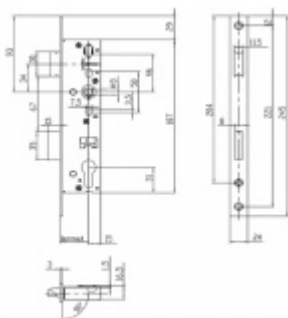

Produktový list

platný k 6. 10. 2024

luxusnikovani.cz
DELIVERED BY EFB

Zámek na branku, nerez, rozteč 92mm 25 mm

ID produktu: 19759

zámek na branku

pravolevý

rozteč 92mm

šířka čela 24mm

dle normy DIN EN 12209, 3. třída

Vaše cena bez DPH

34,89 €

Vaše cena s DPH

42,22 €

Zobrazit produkt

PŘÍSLUŠENSTVÍ