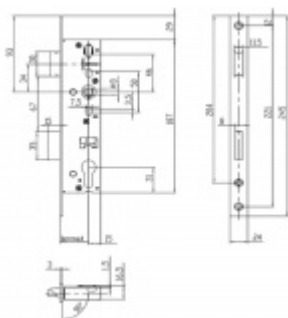

Zámek na branku, nerez, rozteč 92mm 30 mm

ID produktu: 19760

zámek na branku

pravolevý

rozteč 92mm

šířka čela 24mm

dle normy DIN EN 12209, 3. třída

Vaše cena bez DPH