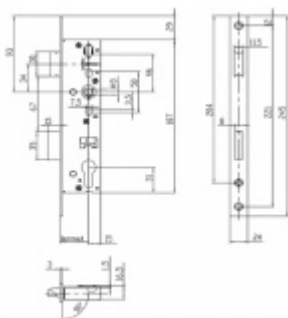

## Zámek na branku, nerez, rozteč 92mm 35 mm

ID produktu: 19761

zámek na branku

pravolevý

rozteč 92mm

šířka čela 24mm

dle normy DIN EN 12209, 3. třída

**Vaše cena bez DPH**